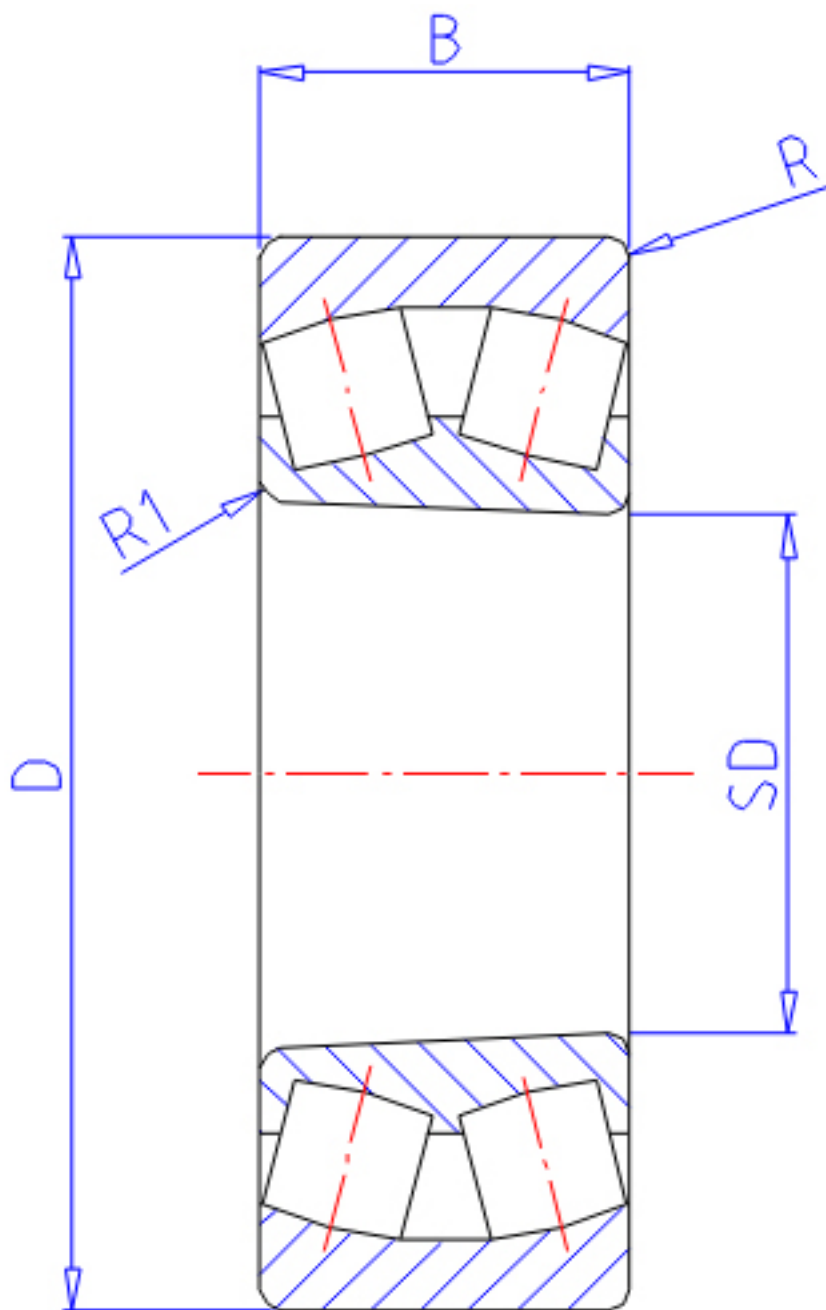

NTN 24168BK30参数

主要尺寸	SD	340	mm	-
	D	580	mm	外径
	B	243	mm	宽度
	R	5.0	mm	(最小)
	R1	4.0	mm	(最小)
型号	ORDER	24168BK30		型号
基本额定载荷	CR	4600000	N	动载荷
	COR	8950000	N	静载荷
	CRF	470 000	kgf	动载荷
	CORF	910 000	kgf	静载荷
极限转速	LSG	440	r/min	脂润滑
	LSO	680	r/min	油润滑
重量	MASS	265000	g	重量
安装尺寸	DA	558	mm	(最大)
	DA1	362	mm	(最小)
轴向载荷系数	Y1	1.61		-
	Y2	2.39		-
	Y0	1.57		-
常数	E	0.42		-

NTN 24168BK30图片

参考资料:<http://www.sozhou.com/p/06b1e88c.html>