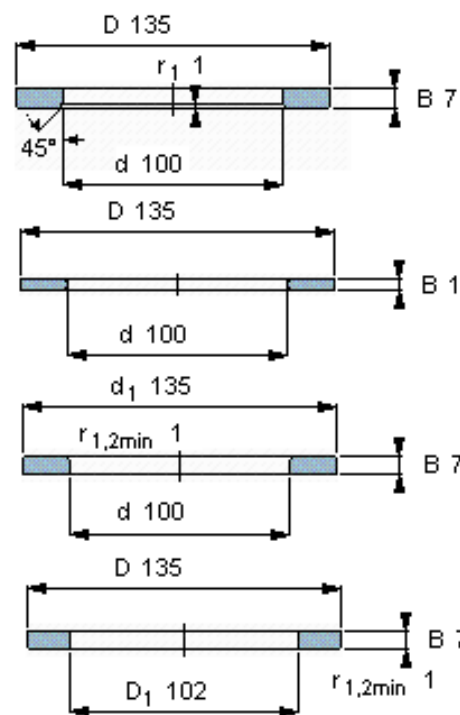

SKF AXK 100135参数

主要尺寸	d	100	mm	-
	D	135	mm	-
	D _w	4	mm	-
基本额定载荷	C	76500	N	动载荷
	C ₀	560000	N	静载荷
疲劳载荷极限	P _u	65500	N	-
额定转速	参考转速	1400	r/min	-
	极限转速	2800	r/min	-
重量	重量	100	g	-
型号	型号	AXK 100135	-	-

SKF AXK 100135图片

AXK 100135

适宜的部件

滚道圈
LS 100135

推力圈
AS 100135

轴垫圈
WS 81120

轴承座垫圈
GS 81120

参考资料: <http://www.sozhou.com/p/06c0a379.html>

AXK 100135