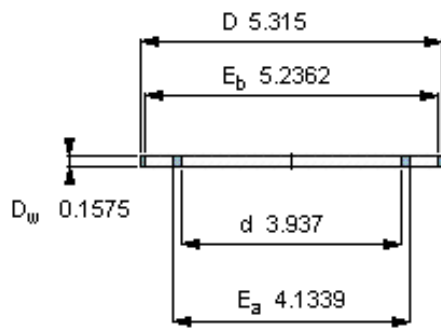

AXK 100135

适宜的部件
滚道圈

LS 100135

推力圈

AS 100135

轴垫圈

WS 81120

轴承座垫圈

GS 81120