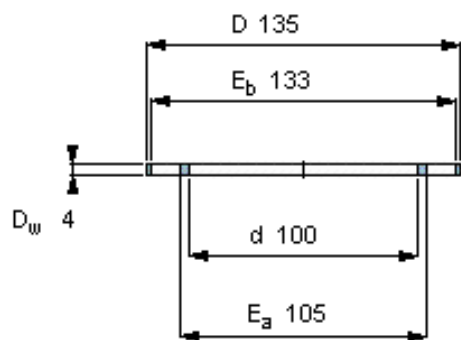

SKF AXK 100135参数

主要尺寸	d	100	mm	-
	D	135	mm	-
	D _w	4	mm	-
基本额定载荷	C	76500	N	动载荷
	C ₀	560000	N	静载荷
疲劳载荷极限	P _u	65500	N	-
额定转速	参考转速	1400	r/min	-
	极限转速	2800	r/min	-
重量	重量	100	g	-
型号	型号	AXK 100135	-	-

SKF AXK 100135图片