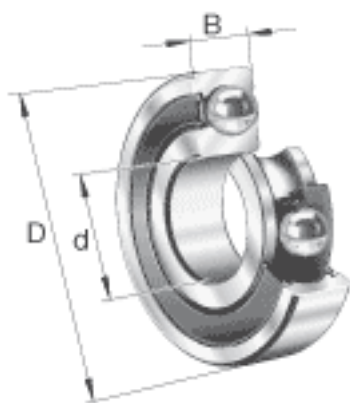

FAG 61801-2RSR参数

尺寸	d	12	mm	-	
	D	21	mm	-	
	B	5	mm	-	
	D₂	19	mm	-	
	D_{a max}	19	mm	-	
	d₁	15	mm	-	
	d_{a min}	14	mm	-	
	r_{a max}	0.3	mm	-	
	r_{min}	0.3	mm	-	
	重量	m	6	g	质量
基本额定载荷	C_r	2040	N	基本额定动载荷，径向	
	C_{0r}	1040	N	基本额定静载荷，径向	
极限转速	n_G	18000	r/min	极限转速	
疲劳极限载荷	C_{ur}	42.5	N	疲劳极限载荷，径向	

FAG 61801-2RSR图片