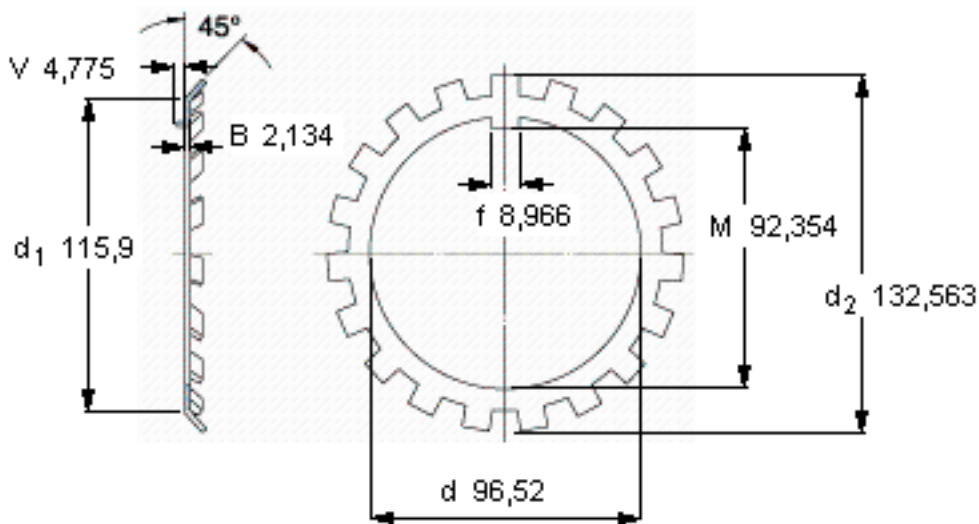

SKF W 19参数

主要尺寸	d	96.52	mm	-
	d <sub>2</sub>	132.563	mm	-
	B	2.134	mm	-
重量	重量	82	g	-
型号	锁定垫圈	W 19	-	-
	适当的锁定螺母	AN 19	-	-

SKF W 19图片

参考资料:<http://www.sozhou.com/p/0729226a.html>