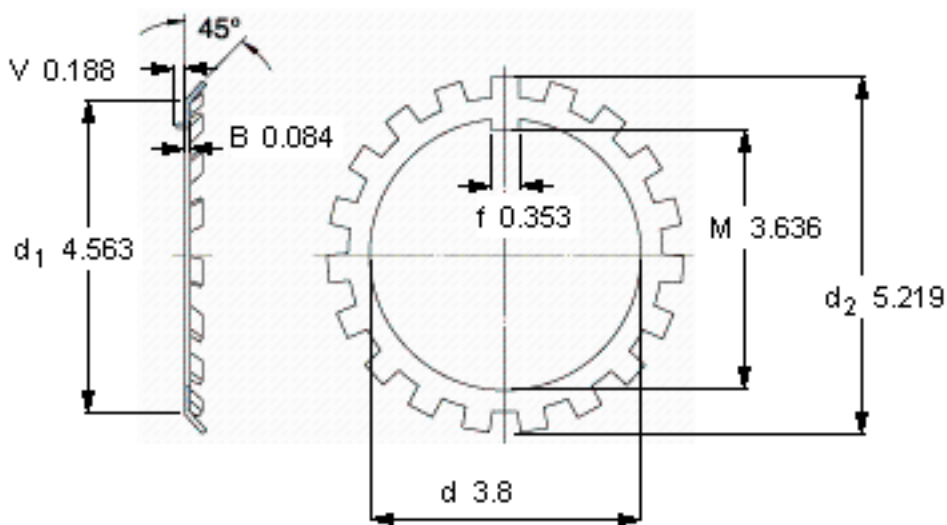

SKF W 19参数

主要尺寸	d	96.52	mm	-
	d <sub>2</sub>	132.563	mm	-
	B	2.134	mm	-
重量	重量	82	g	-
型号	锁定垫圈	W 19	-	-
	适当的锁定螺母	AN 19	-	-

SKF W 19图片

参考资料:<http://www.sozhou.com/p/0729226a.html>