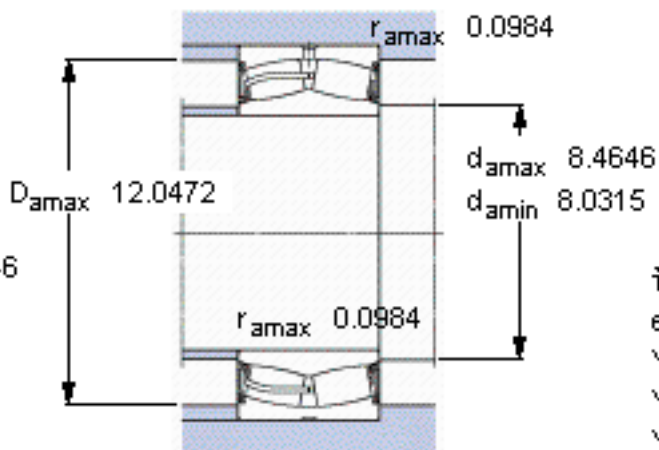

SKF 23138-2CS5/VT143 *参数

主要尺寸	d	190	mm	-
	D	320	mm	-
	B	104	mm	-
基本额定载荷	C	1400000	N	动载荷
	C_0	2080000	N	静载荷
疲劳载荷极限	P_u	183000	N	-
额定转速	参考转速	-	r/min	-
	极限转速	400	r/min	-
重量	重量	35000	g	-
型号	* SKF 探索者轴承	23138-2CS5/VT143 *	-	-

SKF 23138-2CS5/VT143 *图片

计算系数
e 0,3
Y₁ 2,3
Y₂ 3,4
Y₀ 2,2

计算系数
e 0,3
Y₁ 2,3
Y₂ 3,4
Y₀ 2,2

参考资料:<http://www.sozhou.com/p/072e8cee.html>