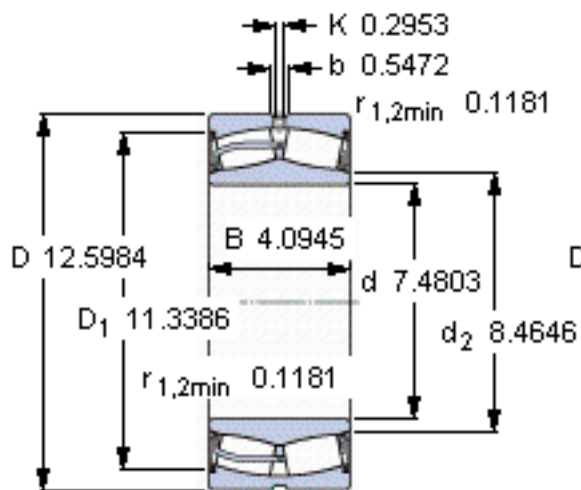

SKF 23138-2CS5/VT143 *参数

主要尺寸	d	190	mm	-
	D	320	mm	-
	B	104	mm	-
基本额定载荷	C	1400000	N	动载荷
	C_0	2080000	N	静载荷
疲劳载荷极限	P_u	183000	N	-
额定转速	参考转速	-	r/min	-
	极限转速	400	r/min	-
重量	重量	35000	g	-
型号	* SKF 探索者轴承	23138-2CS5/VT143 *	-	-

SKF 23138-2CS5/VT143 *图片

计算系数
e 0,3
Y₁ 2,3
Y₂ 3,4
Y₀ 2,2

计算系数
e 0,3
Y₁ 2,3
Y₂ 3,4
Y₀ 2,2

参考资料:<http://www.sozhou.com/p/072e8cee.html>