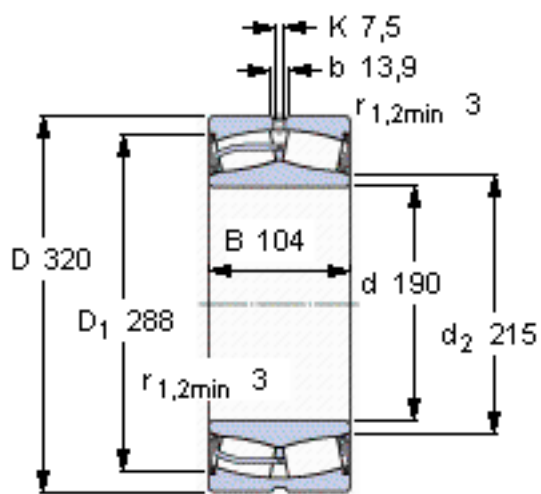

SKF 23138-2CS5/VT143 *参数

主要尺寸	d	190	mm	-
	D	320	mm	-
	B	104	mm	-
基本额定载荷	C	1400000	N	动载荷
	C_0	2080000	N	静载荷
疲劳载荷极限	P_u	183000	N	-
额定转速	参考转速	-	r/min	-
	极限转速	400	r/min	-
重量	重量	35000	g	-
型号	* SKF 探索者轴承	23138-2CS5/VT143 *	-	-

SKF 23138-2CS5/VT143 *图片

计算系数
e 0,3
Y₁ 2,3
Y₂ 3,4
Y₀ 2,2

计算系数
e 0,3
Y₁ 2,3
Y₂ 3,4
Y₀ 2,2

参考资料:<http://www.sozhou.com/p/072e8cee.html>