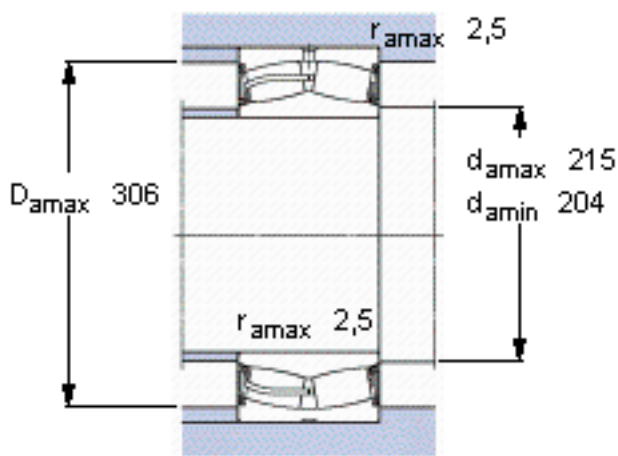

SKF 23138-2CS5/VT143 *参数

主要尺寸	d	190	mm	-
	D	320	mm	-
	B	104	mm	-
基本额定载荷	C	1400000	N	动载荷
	C_0	2080000	N	静载荷
疲劳载荷极限	P_u	183000	N	-
额定转速	参考转速	-	r/min	-
	极限转速	400	r/min	-
重量	重量	35000	g	-
型号	* SKF 探索者轴承	23138-2CS5/VT143 *	-	-

SKF 23138-2CS5/VT143 *图片

计算系数
e 0,3
Y₁ 2,3
Y₂ 3,4
Y₀ 2,2

计算系数
e 0,3
Y₁ 2,3
Y₂ 3,4
Y₀ 2,2

参考资料:<http://www.sozhou.com/p/072e8cee.html>