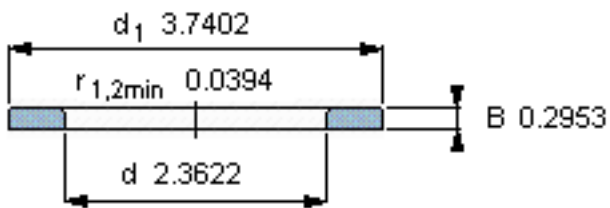

SKF WS 81212参数

尺寸	d	60	mm	-
	D	-	mm	-
	B	7.5	mm	-
	d ₁	95	mm	-
	D ₁	-	mm	-
	r ₁ 、r _{1.2}	1	mm	-
重量	重量	250	g	-
型号	型号	WS 81212	-	-

SKF WS 81212图片

轴垫圈

轴垫圈

参考资料:<http://www.sozhou.com/p/0750201d.html>