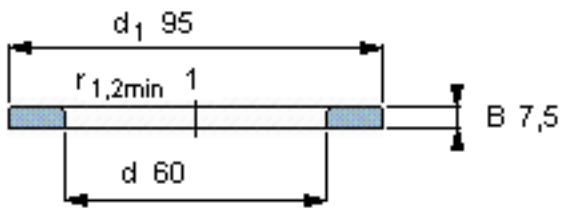

SKF WS 81212参数

尺寸	d	60	mm	-
	D	-	mm	-
	B	7.5	mm	-
	d ₁	95	mm	-
	D ₁	-	mm	-
	r ₁ 、r _{1.2}	1	mm	-
重量	重量	250	g	-
型号	型号	WS 81212	-	-

SKF WS 81212图片

轴垫圈

轴垫圈

参考资料:<http://www.sozhou.com/p/0750201d.html>