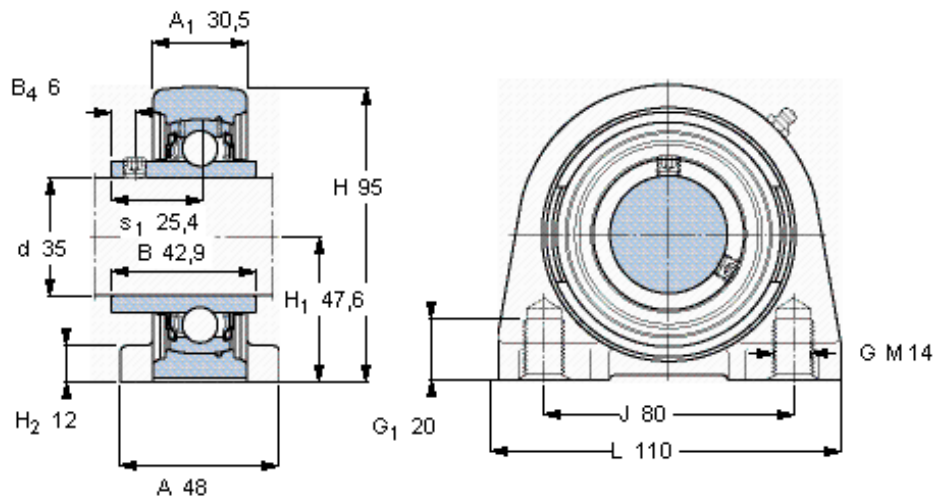

### SKF SYFJ 35 TF参数

主要尺寸	d	35	mm	-
	A	48	mm	-
	H	95	mm	-
	H <sub>1</sub>	47.6	mm	-
	L	110	mm	-
基本额定载荷	C	25500	N	动载荷
	C <sub>0</sub>	15300	N	静载荷
极限转速	带h6轴公差	5300	r/min	-
重量	重量	1400	g	-
型号	轴承单元	SYFJ 35 TF	-	-
	轴承座	SYFJ 507	-	-
	轴承	YAR 207-2F	-	-

### SKF SYFJ 35 TF图片

平头螺钉  
适宜的止动环 [Nm]  
六角键销尺寸 [mm]

M 6×0.7  
4  
3

参考资料: <http://www.sozhou.com/p/075f6596.html>

平头螺钉  
 适宜的止动环 [Nm]  
 六角键销尺寸 [mm]

M 6×0.7  
 4  
 3