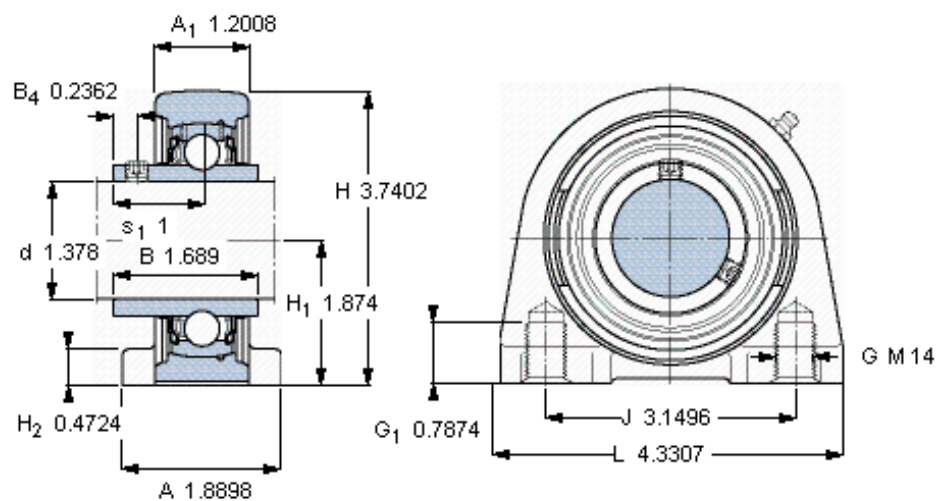

### SKF SYFJ 35 TF参数

主要尺寸	d	35	mm	-
	A	48	mm	-
	H	95	mm	-
	H <sub>1</sub>	47.6	mm	-
	L	110	mm	-
基本额定载荷	C	25500	N	动载荷
	C <sub>0</sub>	15300	N	静载荷
极限转速	带h6轴公差	5300	r/min	-
重量	重量	1400	g	-
型号	轴承单元	SYFJ 35 TF	-	-
	轴承座	SYFJ 507	-	-
	轴承	YAR 207-2F	-	-

### SKF SYFJ 35 TF图片

平头螺钉  
适宜的止动环 [Nm]  
六角键销尺寸 [mm]

M 6×0.7  
4  
3

参考资料: <http://www.sozhou.com/p/075f6596.html>

平头螺钉  
 适宜的止动环 [Nm]  
 六角键销尺寸 [mm]

M 6×0.7  
 4  
 3