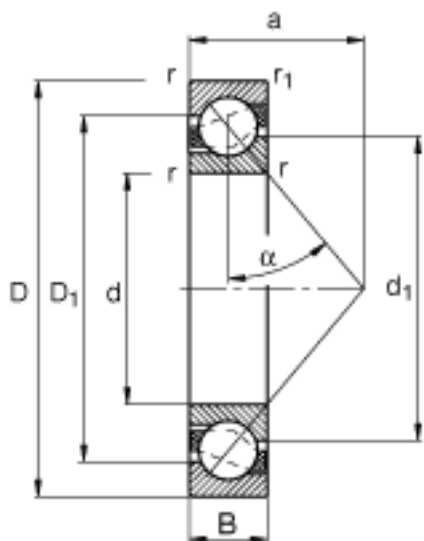

FAG 7004-B-TVP参数

尺寸	d	20	mm	-
	D	42	mm	-
	B	12	mm	-
	a	19.4	mm	-
	D ₁	34.7	mm	-
	D _{a max}	38.8	mm	-
	D _{b max}	40	mm	-
	d ₁	29.1	mm	-
	d _{a min}	23.2	mm	-
	r _{1 min}	0.3	mm	-
	r _{a max}	0.6	mm	-
	r _{a1 max}	0.3	mm	-
	r _{min}	0.6	mm	-
	重量	m	61	g
基本额定载荷	C _r	13400	N	基本额定动载荷，径向
计算系数	e	1.14		-
	X	0.35		-
	Y	0.57		-
	Y ₀	0.26		-
基本额定载荷	C _{0r}	7000	N	基本额定静载荷，径向
极限转速	n _G	20500	r/min	极限转速
参考转速	n _B	15300	r/min	参考速度
疲劳极限载荷	C _{ur}	470	N	疲劳极限载荷，径向

FAG 7004-B-TVP图片

参考资料: <http://www.sozhou.com/p/076d72da.html>