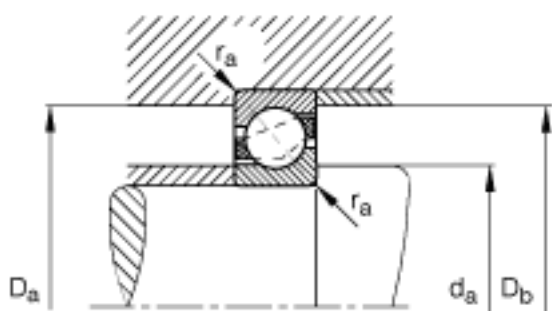

FAG 7004-B-TVP参数

尺寸	d	20	mm	-	
	D	42	mm	-	
	B	12	mm	-	
	a	19.4	mm	-	
	D₁	34.7	mm	-	
	D_{a max}	38.8	mm	-	
	D_{b max}	40	mm	-	
	d₁	29.1	mm	-	
	d_{a min}	23.2	mm	-	
	r_{1 min}	0.3	mm	-	
	r_{a max}	0.6	mm	-	
	r_{a1 max}	0.3	mm	-	
	r_{min}	0.6	mm	-	
	重量	m	61	g	质量
基本额定载荷	C_r	13400	N	基本额定动载荷，径向	
计算系数	e	1.14		-	
	X	0.35		-	
	Y	0.57		-	
	Y₀	0.26		-	
基本额定载荷	C_{0r}	7000	N	基本额定静载荷，径向	
极限转速	n_G	20500	r/min	极限转速	
参考转速	n_B	15300	r/min	参考速度	
疲劳极限载荷	C_{ur}	470	N	疲劳极限载荷，径向	

FAG 7004-B-TVP图片

参考资料: <http://www.sozhou.com/p/076d72da.html>