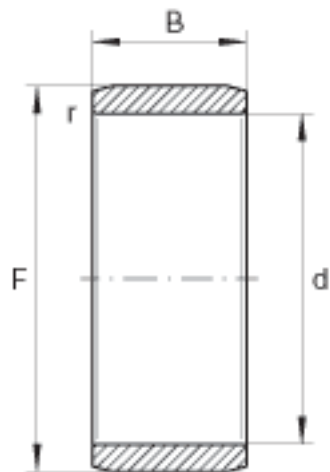

INA IR15X19X16参数

尺寸	d	15	mm	-
	F	19	mm	滚道公差 F (m) : 0 / -12
	B	16	mm	-
	r _{min}	0.3	mm	-
重量	m	12.9	g	质量

INA IR15X19X16图片

参考资料:<http://www.sozhou.com/p/077be486.html>