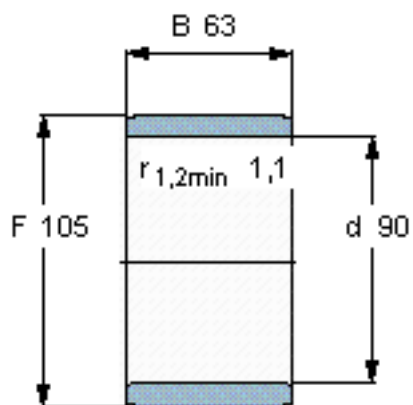

### SKF IR 90x105x63参数

主要尺寸	d	90	mm	-
	F	105	mm	-
	B	63	mm	-
	最小	1.1	mm	-
重量	重量	1100	g	-
型号	型号	IR 90x105x63	-	-

### SKF IR 90x105x63图片

参考资料:<http://www.sozhou.com/p/08103b5a.html>