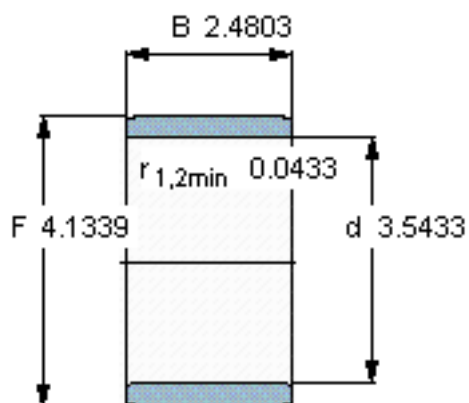

### SKF IR 90x105x63参数

主要尺寸	d	90	mm	-
	F	105	mm	-
	B	63	mm	-
	最小	1.1	mm	-
重量	重量	1100	g	-
型号	型号	IR 90x105x63	-	-

### SKF IR 90x105x63图片

参考资料:<http://www.sozhou.com/p/08103b5a.html>