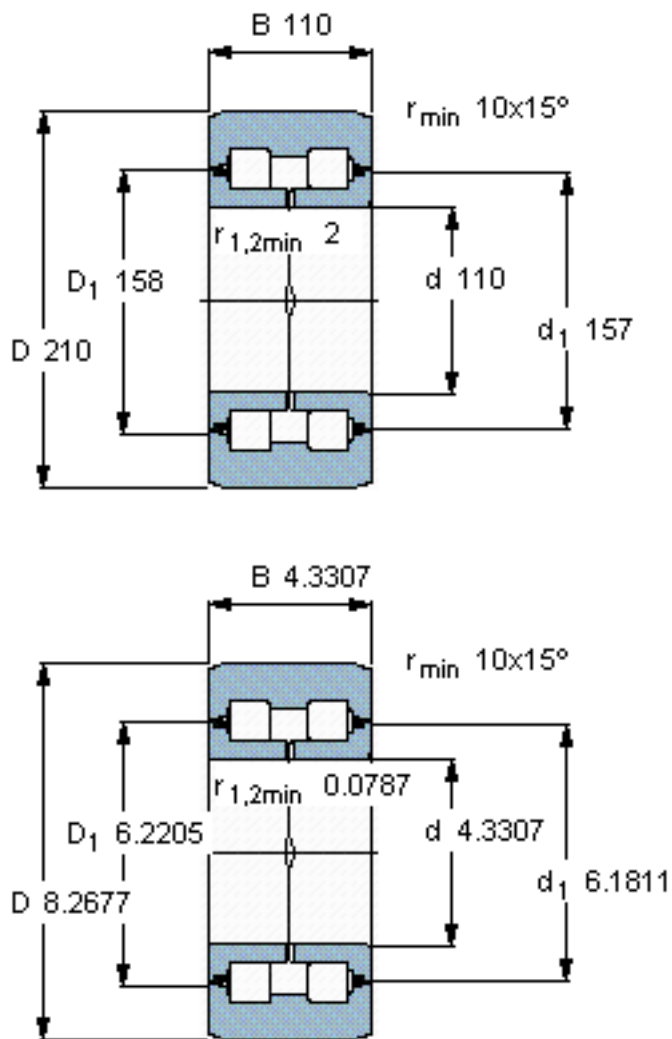

SKF 319008 A/HB2参数

主要尺寸	d	110	mm	-
	D	210	mm	-
	B	110	mm	-
基本额定载荷	C	255000	N	动载荷
	C_0	325000	N	静载荷
疲劳载荷极限	P_u	38000	N	-
最大径向载荷	F_R	208000	N	-
	F_{0r}	300000	N	-
重量	重量	20000	g	-
型号	型号	319008 A/HB2	-	-

SKF 319008 A/HB2图片