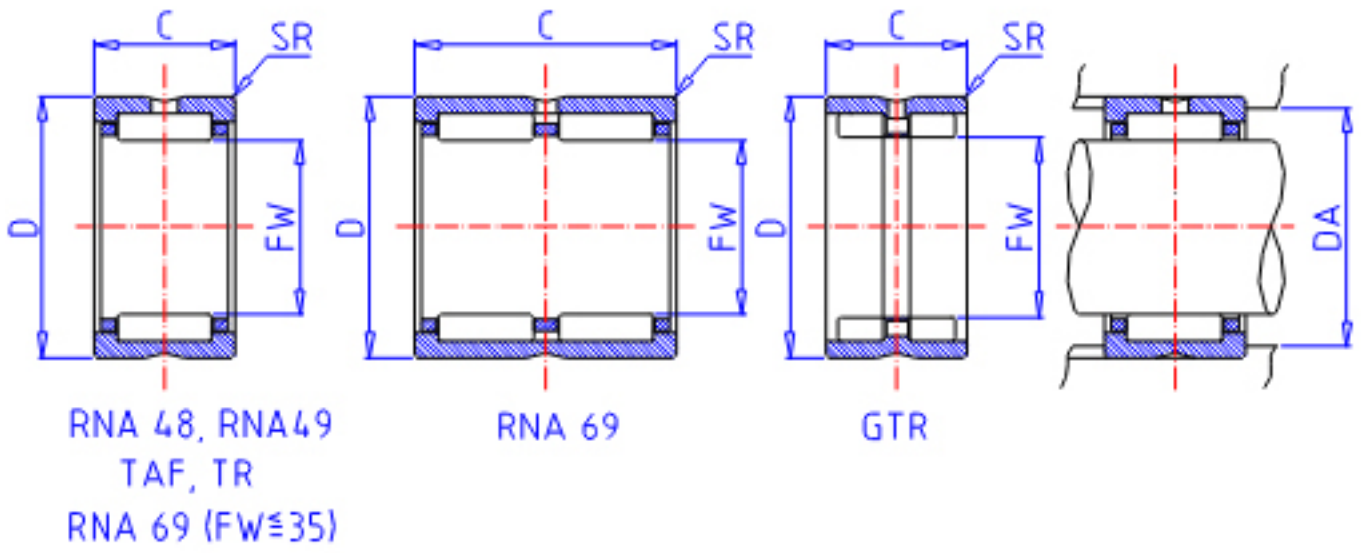

IKO TAF 253316参数

轴径	STDRT	25	mm	轴径
型号	ORDER	TAF 253316		型号
重量	MASS	33.5	g	重量
主要尺寸	FW	25	mm	内径
	D	33	mm	外径
	C	16	mm	宽度
	SR	0.3	mm	(最小)
安装尺寸	DA	31.0	mm	(最大)
基本额定载荷	CR	15800	N	动载荷
	COR	23700	N	静载荷

IKO TAF 253316图片