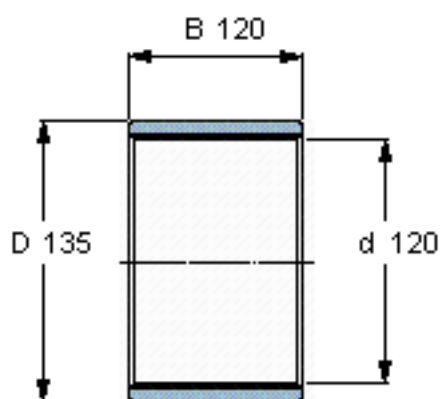

SKF PWM 120135120参数

主要尺寸	d	120	mm	-
	D	135	mm	-
	B	120	mm	-
重量	重量	670	g	-
型号	型号	PWM 120135120	-	-

SKF PWM 120135120图片

参考资料:<http://www.sozhou.com/p/08a27bab.html>