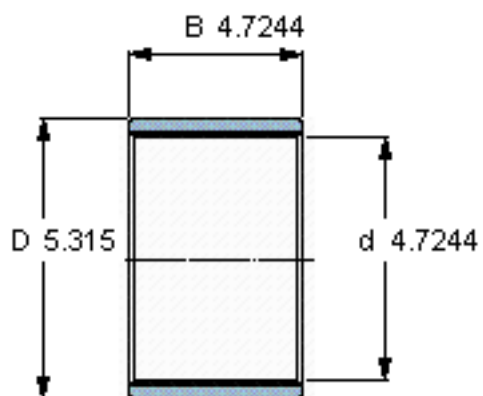

SKF PWM 120135120参数

主要尺寸	d	120	mm	-
	D	135	mm	-
	B	120	mm	-
重量	重量	670	g	-
型号	型号	PWM 120135120	-	-

SKF PWM 120135120图片

参考资料:<http://www.sozhou.com/p/08a27bab.html>