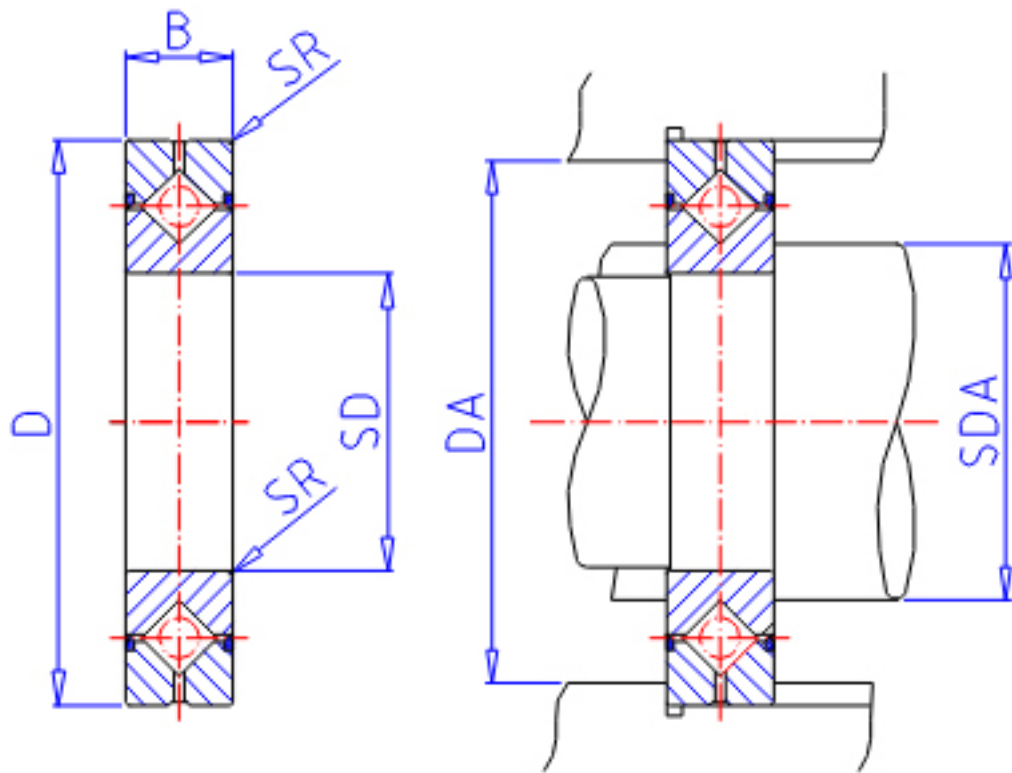

参考资料:<http://www.sozhou.com/p/08aca2cf.html>