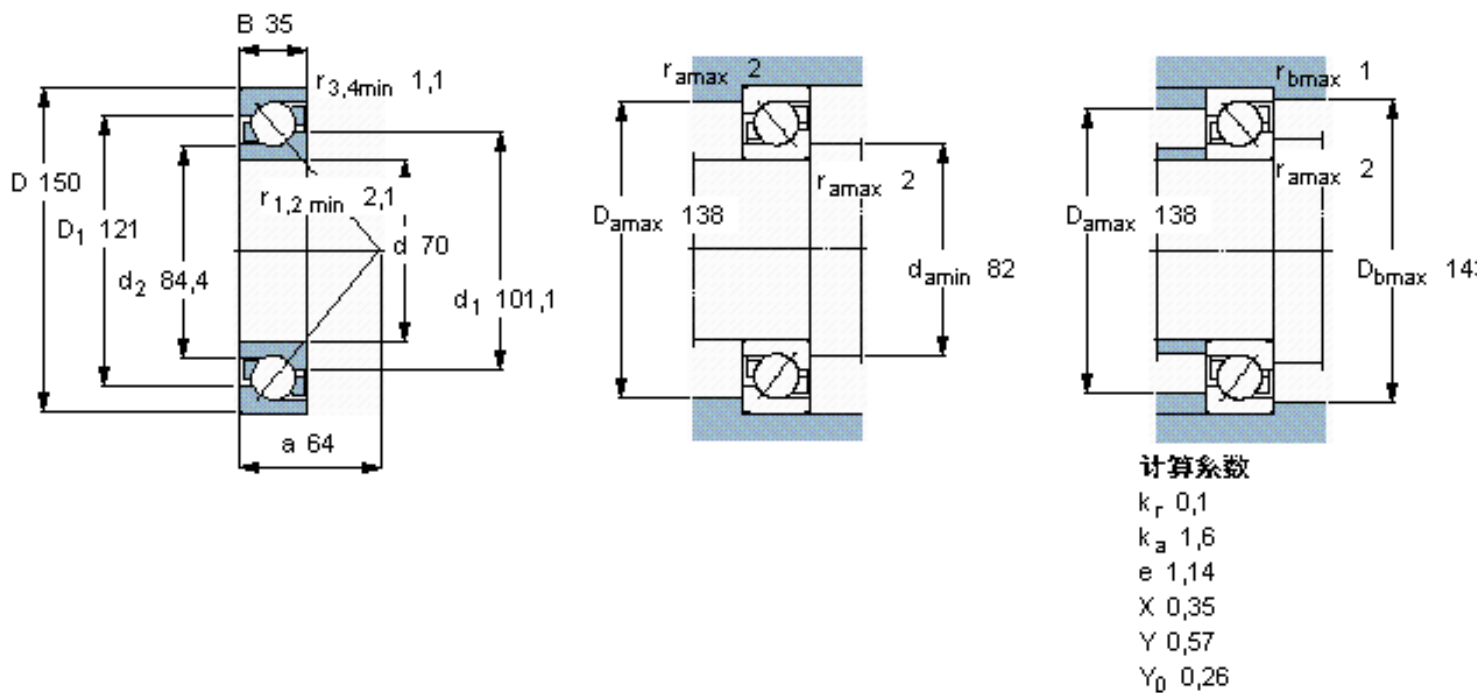

SKF 7314 BEGAM *参数

主要尺寸	d	70	mm	-
	D	150	mm	-
	B	35	mm	-
基本额定载荷	C	127000	N	动载荷
	C_0	98000	N	静载荷
疲劳载荷极限	P_u	3900	N	-
额定转速	参考转速	5600	r/min	-
	极限转速	5600	r/min	-
重量	重量	2830	g	-
型号	* SKF 探索者轴承	7314 BEGAM *	-	-

SKF 7314 BEGAM *图片

参考资料:<http://www.sozhou.com/p/08da4064.html>

计算系数

k_r 0,1

k_a 1,6

e 1,14

X 0,35

Y 0,57