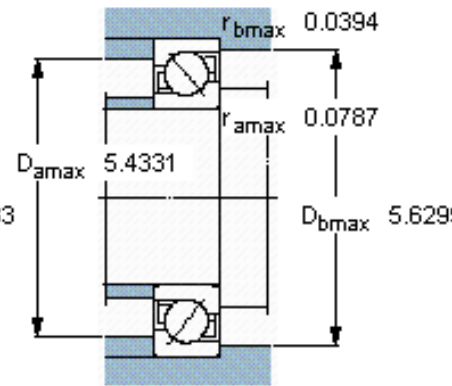

SKF 7314 BEGAM *参数

主要尺寸	d	70	mm	-
	D	150	mm	-
	B	35	mm	-
基本额定载荷	C	127000	N	动载荷
	C_0	98000	N	静载荷
疲劳载荷极限	P_u	3900	N	-
额定转速	参考转速	5600	r/min	-
	极限转速	5600	r/min	-
重量	重量	2830	g	-
型号	* SKF 探索者轴承	7314 BEGAM *	-	-

SKF 7314 BEGAM *图片

参考资料:<http://www.sozhou.com/p/08da4064.html>

计算系数

k_r 0,1

k_a 1,6

e 1,14

X 0,35

Y 0,57