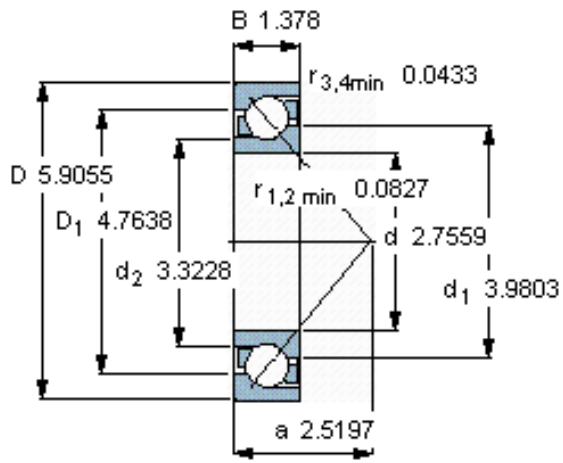

SKF 7314 BEGAM *参数

主要尺寸	d	70	mm	-
	D	150	mm	-
	B	35	mm	-
基本额定载荷	C	127000	N	动载荷
	C_0	98000	N	静载荷
疲劳载荷极限	P_u	3900	N	-
额定转速	参考转速	5600	r/min	-
	极限转速	5600	r/min	-
重量	重量	2830	g	-
型号	* SKF 探索者轴承	7314 BEGAM *	-	-

SKF 7314 BEGAM *图片

参考资料:<http://www.sozhou.com/p/08da4064.html>

计算系数

k_r 0,1

k_a 1,6

e 1,14

X 0,35

Y 0,57