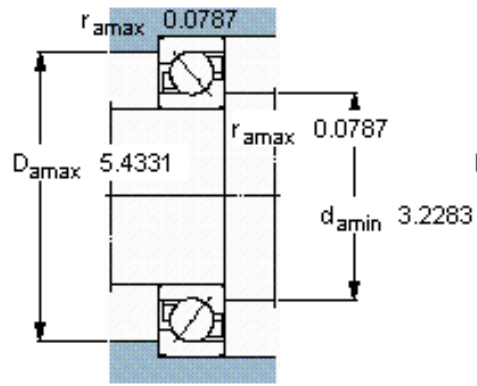

SKF 7314 BEGAM *参数

主要尺寸	d	70	mm	-
	D	150	mm	-
	B	35	mm	-
基本额定载荷	C	127000	N	动载荷
	C_0	98000	N	静载荷
疲劳载荷极限	P_u	3900	N	-
额定转速	参考转速	5600	r/min	-
	极限转速	5600	r/min	-
重量	重量	2830	g	-
型号	* SKF 探索者轴承	7314 BEGAM *	-	-

SKF 7314 BEGAM *图片

参考资料:<http://www.sozhou.com/p/08da4064.html>

计算系数

k_r 0,1

k_a 1,6

e 1,14

X 0,35

Y 0,57