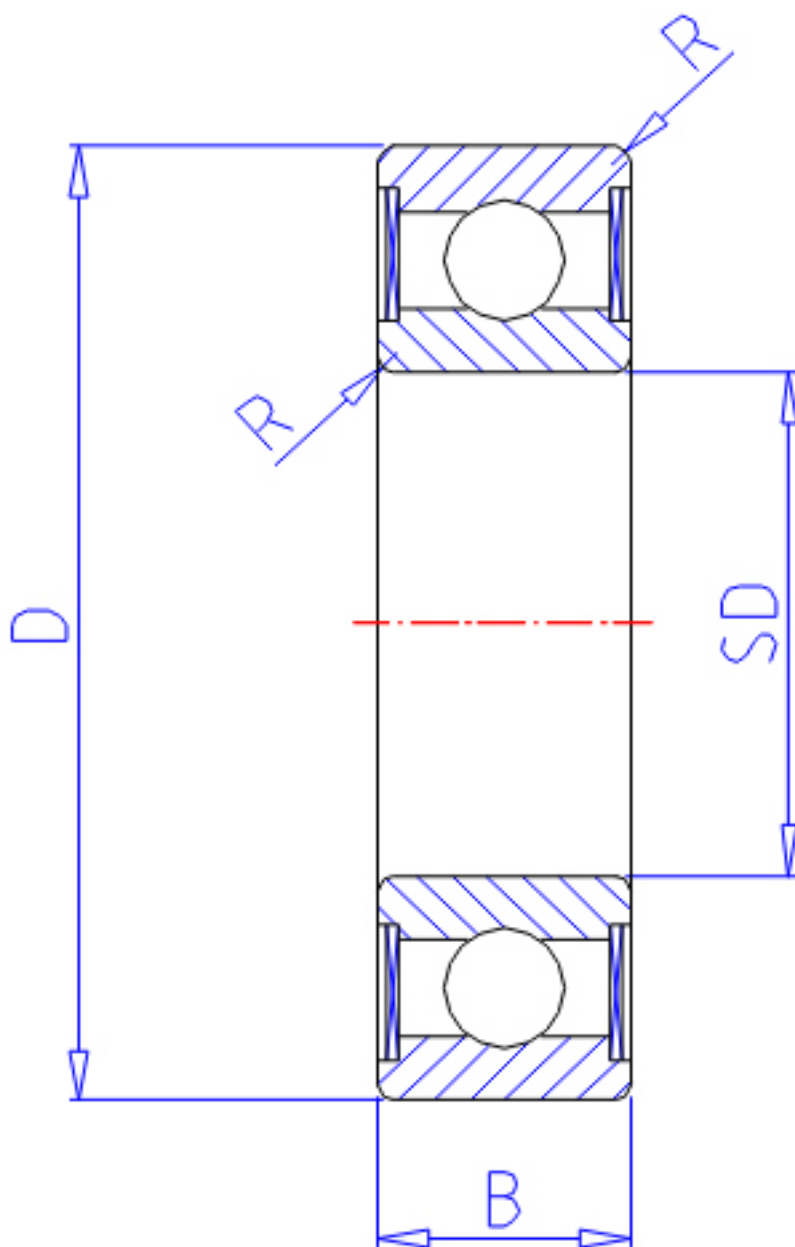

参考资料:<http://www.sozhou.com/p/08e53493.html>