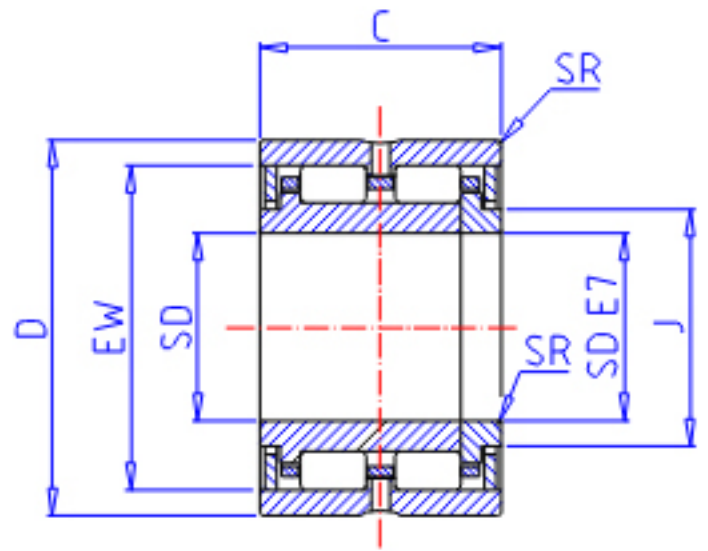

NAU 49, TRU

参考资料:<http://www.sozhou.com/p/08e7883a.html>