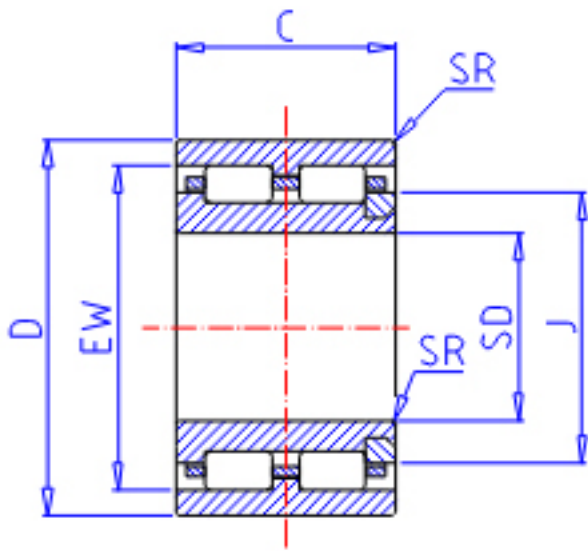

IKO NAU 4905参数

轴径	STDRT	25	mm	轴径
型号	ORDER	NAU 4905		型号
重量	MASS	89.0	g	重量
主要尺寸	SD	25	mm	内径
	D	42	mm	外径
	C	17	mm	宽度
	SR	0.3	mm	(最小)
	J	29.5	mm	-
	EW	37.0	mm	内径
	基本额定载荷	CR	11900	N
COR		13900	N	静载荷

IKO NAU 4905图片