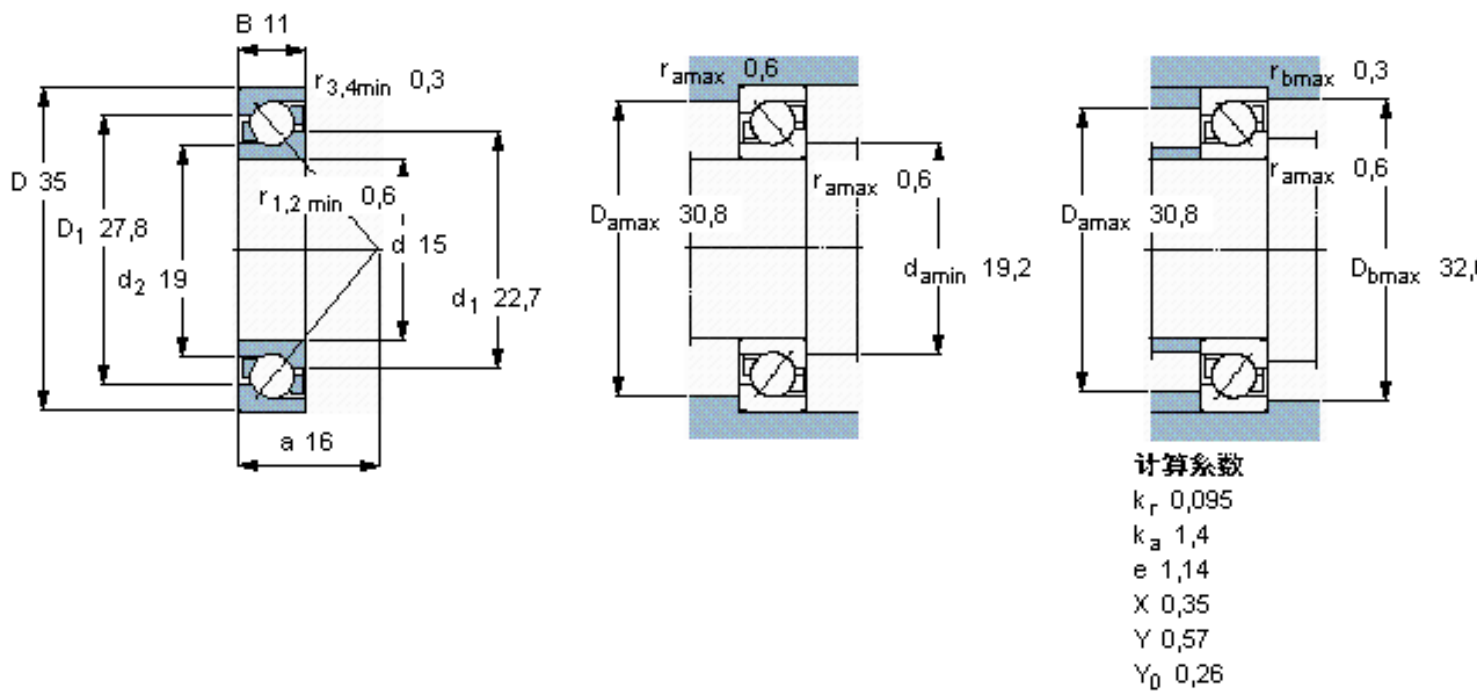

SKF 7202 BEGAP *参数

主要尺寸	d	15	mm	-
	D	35	mm	-
	B	11	mm	-
基本额定载荷	C	9500	N	动载荷
	C_0	5100	N	静载荷
疲劳载荷极限	P_u	216	N	-
额定转速	参考转速	26000	r/min	-
	极限转速	26000	r/min	-
重量	重量	45	g	-
型号	* SKF 探索者轴承	7202 BEGAP *	-	-

SKF 7202 BEGAP *图片

参考资料:<http://www.sozhou.com/p/08f6ae0c.html>

计算系数

k_r 0,095

k_a 1,4

e 1,14

X 0,35

Y 0,57

Y_0 0,26