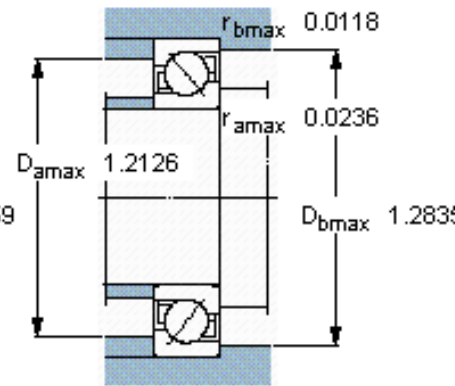

SKF 7202 BEGAP *参数

主要尺寸	d	15	mm	-
	D	35	mm	-
	B	11	mm	-
基本额定载荷	C	9500	N	动载荷
	C_0	5100	N	静载荷
疲劳载荷极限	P_u	216	N	-
额定转速	参考转速	26000	r/min	-
	极限转速	26000	r/min	-
重量	重量	45	g	-
型号	* SKF 探索者轴承	7202 BEGAP *	-	-

SKF 7202 BEGAP *图片

参考资料:<http://www.sozhou.com/p/08f6ae0c.html>

计算系数

k_r 0,095

k_a 1,4

e 1,14

X 0,35

Y 0,57

Y_0 0,26