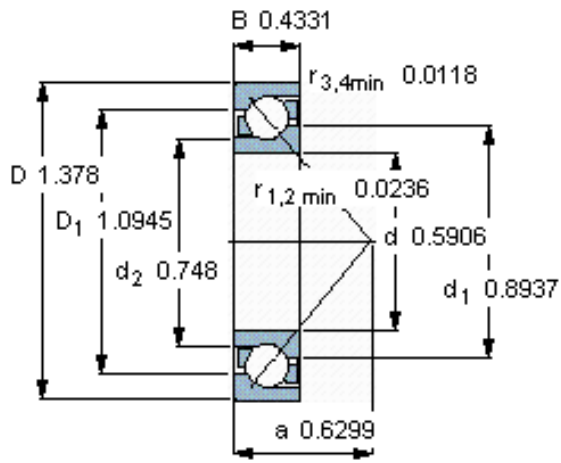

SKF 7202 BEGAP *参数

主要尺寸	d	15	mm	-
	D	35	mm	-
	B	11	mm	-
基本额定载荷	C	9500	N	动载荷
	C_0	5100	N	静载荷
疲劳载荷极限	P_u	216	N	-
额定转速	参考转速	26000	r/min	-
	极限转速	26000	r/min	-
重量	重量	45	g	-
型号	* SKF 探索者轴承	7202 BEGAP *	-	-

SKF 7202 BEGAP *图片

参考资料:<http://www.sozhou.com/p/08f6ae0c.html>

计算系数

k_r 0,095

k_a 1,4

e 1,14

X 0,35

Y 0,57

Y_0 0,26