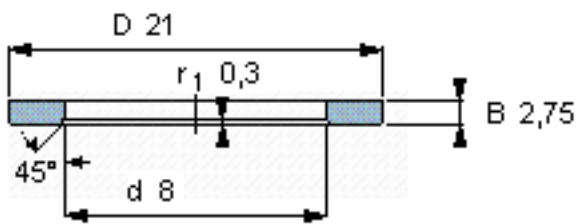

SKF LS 0821参数

尺寸	d	8	mm	-
	D	21	mm	-
	B	2.75	mm	-
	d ₁	-	mm	-
	D ₁	-	mm	-
	r ₁ 、r _{1.2}	0.3	mm	-
重量	重量	6	g	-
型号	型号	LS 0821	-	-

SKF LS 0821图片

滚道圈

滚道圈

参考资料:<http://www.sozhou.com/p/092c27bd.html>