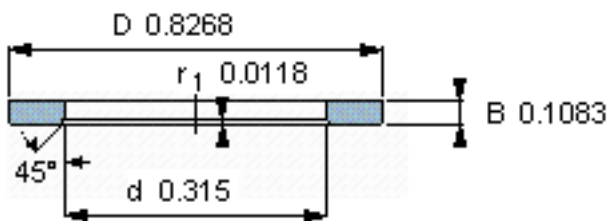

SKF LS 0821参数

尺寸	d	8	mm	-
	D	21	mm	-
	B	2.75	mm	-
	d ₁	-	mm	-
	D ₁	-	mm	-
	r ₁ 、r _{1.2}	0.3	mm	-
重量	重量	6	g	-
型号	型号	LS 0821	-	-

SKF LS 0821图片

滚道圈

滚道圈

参考资料:<http://www.sozhou.com/p/092c27bd.html>