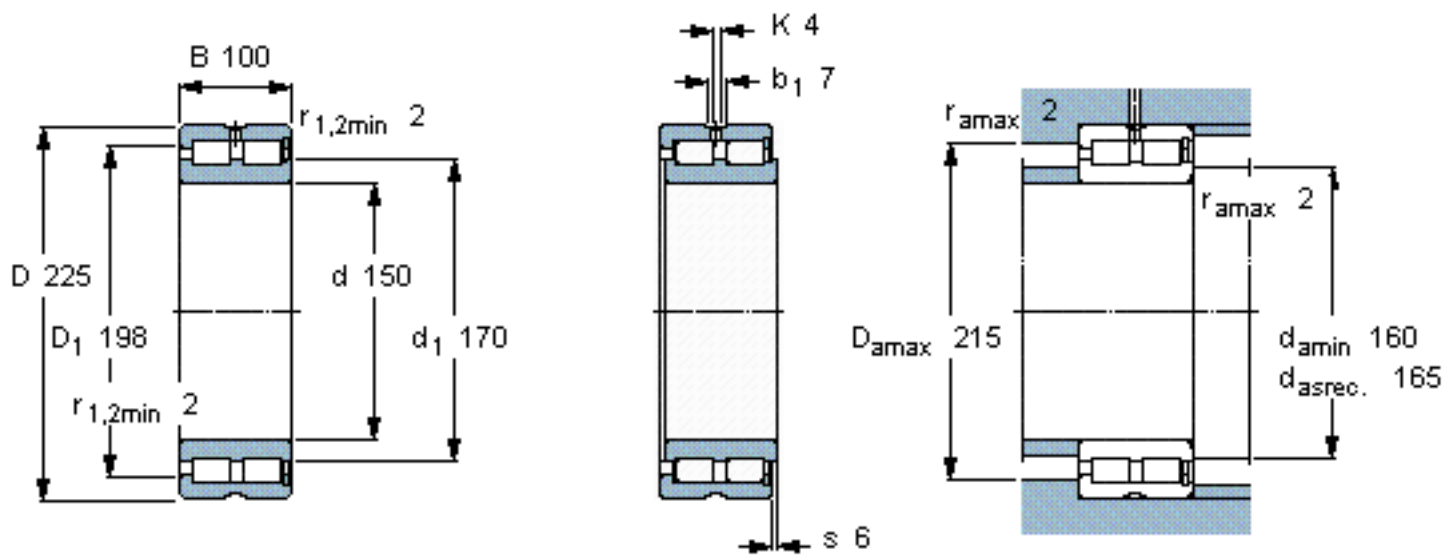

SKF NNCF 5030 CV参数

主要尺寸	d	150	mm	-
	D	225	mm	-
	B	100	mm	-
基本额定载荷	C	842000	N	动载荷
	C_0	1430000	N	静载荷
疲劳载荷极限	P_u	160000	N	-
额定转速	参考转速	1300	r/min	-
	极限转速	1700	r/min	-
重量	重量	13300	g	-
型号	型号	NNCF 5030 CV	-	-

SKF NNCF 5030 CV图片

计算系数

$k_r = 0,5$

参考资料: <http://www.sozhou.com/p/093b59b8.html>

计算系数

k_r 0,5