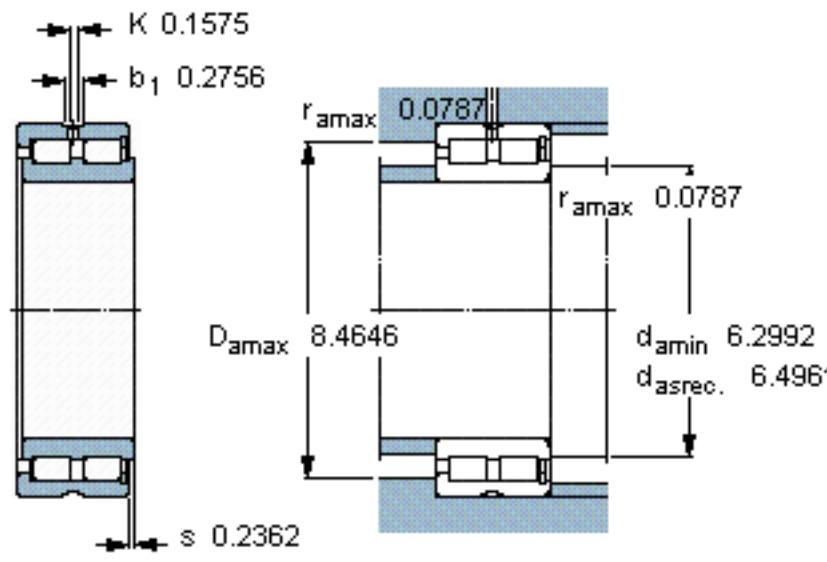

SKF NNCF 5030 CV参数

主要尺寸	d	150	mm	-
	D	225	mm	-
	B	100	mm	-
基本额定载荷	C	842000	N	动载荷
	C_0	1430000	N	静载荷
疲劳载荷极限	P_u	160000	N	-
额定转速	参考转速	1300	r/min	-
	极限转速	1700	r/min	-
重量	重量	13300	g	-
型号	型号	NNCF 5030 CV	-	-

SKF NNCF 5030 CV图片

计算系数

$k_r = 0,5$

参考资料: <http://www.sozhou.com/p/093b59b8.html>

计算系数

k_r 0,5