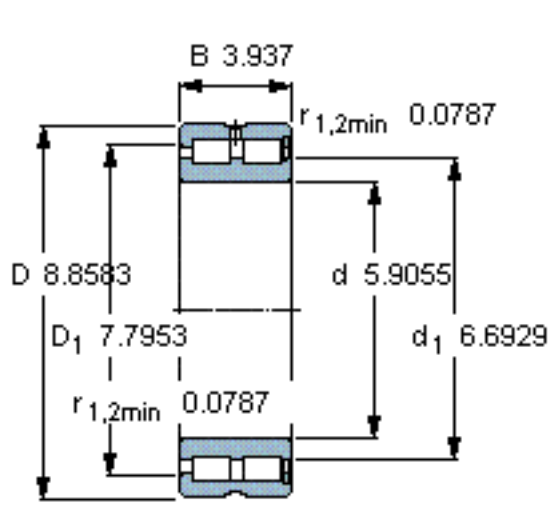

SKF NNCF 5030 CV参数

主要尺寸	d	150	mm	-
	D	225	mm	-
	B	100	mm	-
基本额定载荷	C	842000	N	动载荷
	C_0	1430000	N	静载荷
疲劳载荷极限	P_u	160000	N	-
额定转速	参考转速	1300	r/min	-
	极限转速	1700	r/min	-
重量	重量	13300	g	-
型号	型号	NNCF 5030 CV	-	-

SKF NNCF 5030 CV图片

计算系数

$k_r = 0,5$

参考资料: <http://www.sozhou.com/p/093b59b8.html>

计算系数

k_r 0,5