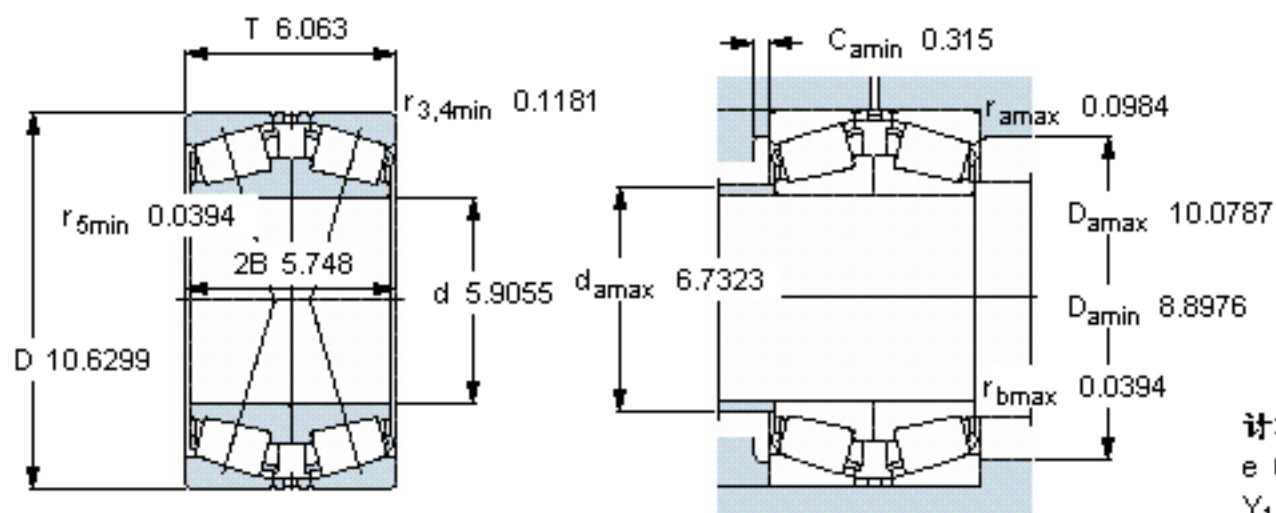

SKF 32230 J2/DF参数

主要尺寸	d	150	mm	-
	D	270	mm	-
	T	154	mm	-
基本额定载荷	C	1250000	N	动载荷
	C_0	2280000	N	静载荷
疲劳载荷极限	P_u	224000	N	-
额定转速	参考转速	1400	r/min	-
	极限转速	2400	r/min	-
重量	重量	37000	g	-
型号	* SKF 探索者轴承	32230 J2/DF	-	-

SKF 32230 J2/DF图片

参考资料:<http://www.sozhou.com/p/097e5321.html>

计算系数

e 0,43

Y_1 1,6

Y_2 2,3

Y_0 1,6