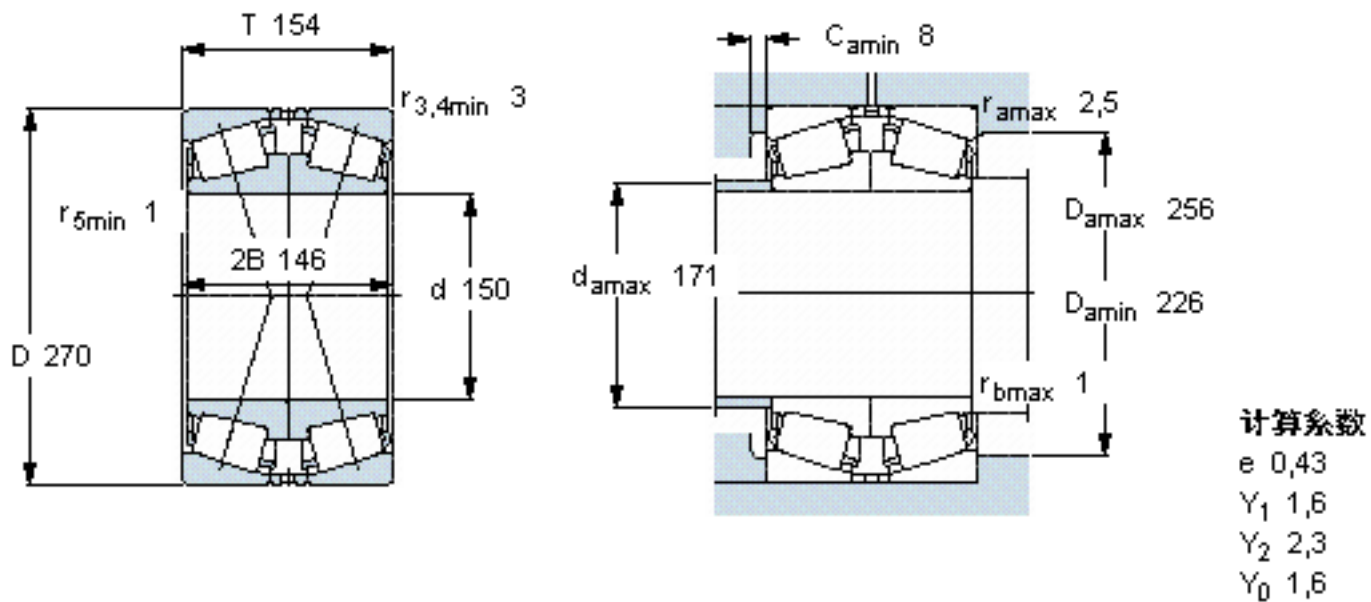

SKF 32230 J2/DF参数

主要尺寸	d	150	mm	-
	D	270	mm	-
	T	154	mm	-
基本额定载荷	C	1250000	N	动载荷
	C_0	2280000	N	静载荷
疲劳载荷极限	P_u	224000	N	-
额定转速	参考转速	1400	r/min	-
	极限转速	2400	r/min	-
重量	重量	37000	g	-
型号	* SKF 探索者轴承	32230 J2/DF	-	-

SKF 32230 J2/DF图片

参考资料:<http://www.sozhou.com/p/097e5321.html>

计算系数

e 0,43

Y_1 1,6

Y_2 2,3

Y_0 1,6