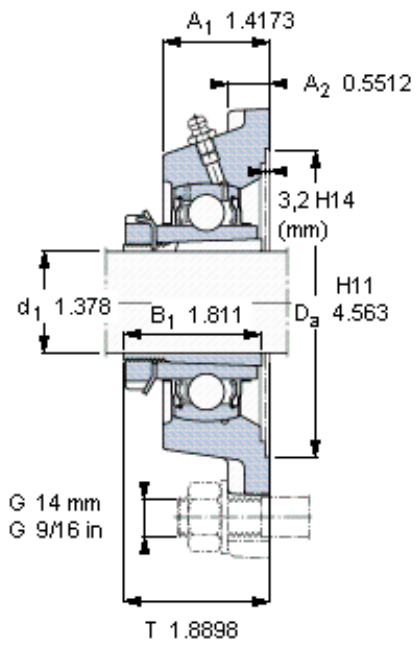

SKF FYJ 40 KF参数

主要尺寸	d_1	35	mm	-
	A_1	36	mm	-
	J	102	mm	-
	L	130	mm	-
	T	48	mm	-
基本额定载荷	C	30700	N	动载荷
	C_0	19000	N	静载荷
极限转速	极限转速	4800	r/min	-
重量	重量	1750	g	-
型号	无紧定套的轴承单元	FYJ 40 KF	-	-
	轴承座	FYJ 508	-	-
	轴承	YSA 208-2FK	-	-
	紧定套	H 2308	-	-

SKF FYJ 40 KF图片

参考资料:<http://www.sozhou.com/p/0984fda0.html>

适宜的止动环 [Nm]
 适宜的钩形扳手

35-4
 HN 8