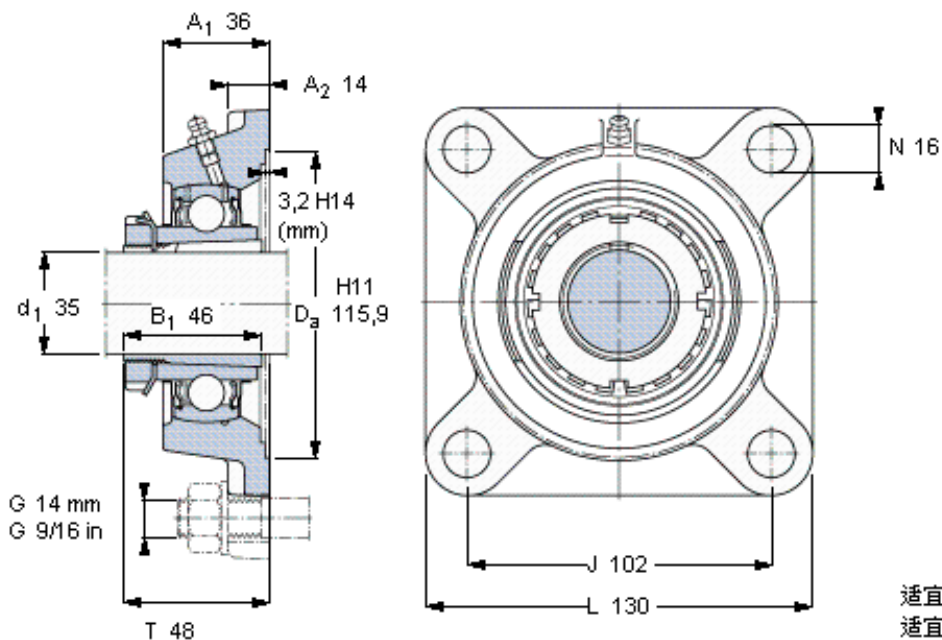

SKF FYJ 40 KF参数

主要尺寸	d_1	35	mm	-
	A_1	36	mm	-
	J	102	mm	-
	L	130	mm	-
	T	48	mm	-
基本额定载荷	C	30700	N	动载荷
	C_0	19000	N	静载荷
极限转速	极限转速	4800	r/min	-
重量	重量	1750	g	-
型号	无紧定套的轴承单元	FYJ 40 KF	-	-
	轴承座	FYJ 508	-	-
	轴承	YSA 208-2FK	-	-
	紧定套	H 2308	-	-

SKF FYJ 40 KF图片

参考资料:<http://www.sozhou.com/p/0984fda0.html>