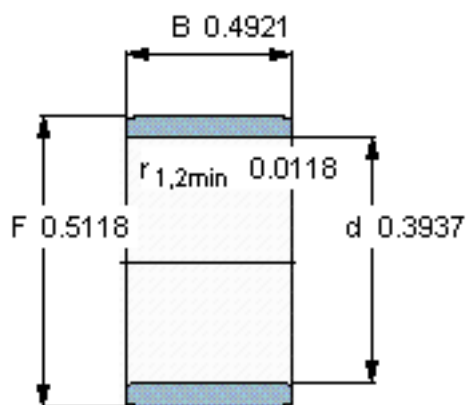

SKF IR 10x13x12.5参数

主要尺寸	d	10	mm	-
	F	13	mm	-
	B	12.5	mm	-
	最小	0.3	mm	-
重量	重量	5	g	-
型号	型号	IR 10x13x12.5	-	-

SKF IR 10x13x12.5图片

参考资料: <http://www.sozhou.com/p/09af4514.html>