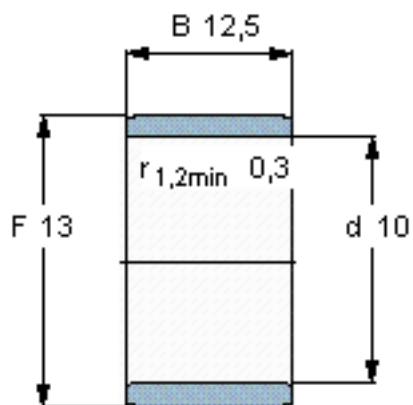

SKF IR 10x13x12.5参数

主要尺寸	d	10	mm	-
	F	13	mm	-
	B	12.5	mm	-
	最小	0.3	mm	-
重量	重量	5	g	-
型号	型号	IR 10x13x12.5	-	-

SKF IR 10x13x12.5图片

参考资料: <http://www.sozhou.com/p/09af4514.html>