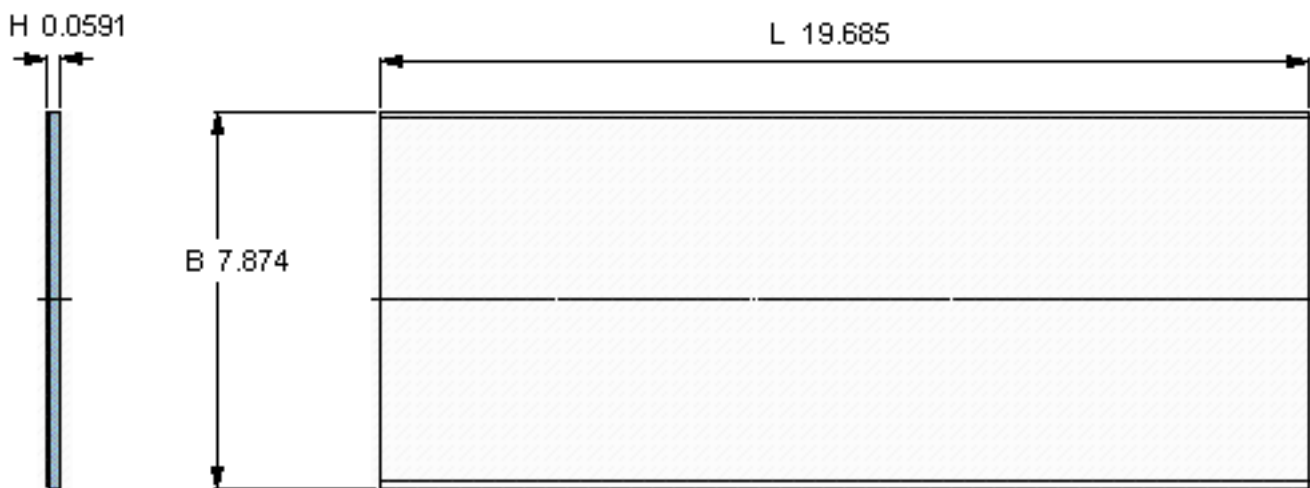

SKF PCMS 2005001.5 E参数

主要尺寸	B	200	mm	-
	L	500	mm	-
	H	1.5	mm	-
重量	重量	1100	g	-
型号	型号	PCMS 2005001.5 E		-

SKF PCMS 2005001.5 E图片

参考资料:<http://www.sozhou.com/p/09bec0cc.html>