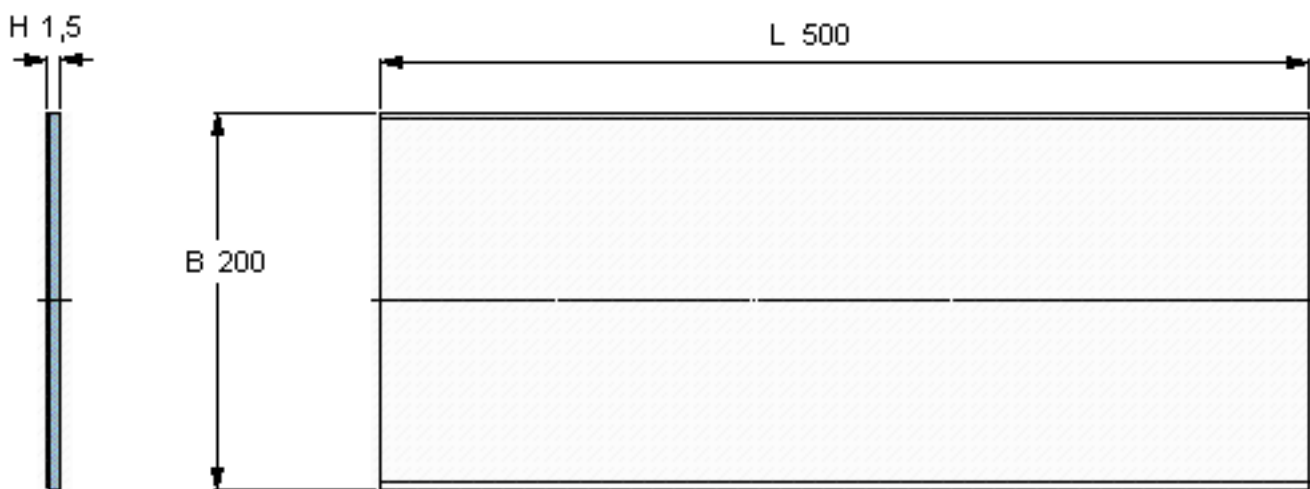

SKF PCMS 2005001.5 E参数

主要尺寸	B	200	mm	-
	L	500	mm	-
	H	1.5	mm	-
重量	重量	1100	g	-
型号	型号	PCMS 2005001.5 E		-

SKF PCMS 2005001.5 E图片

参考资料:<http://www.sozhou.com/p/09bec0cc.html>