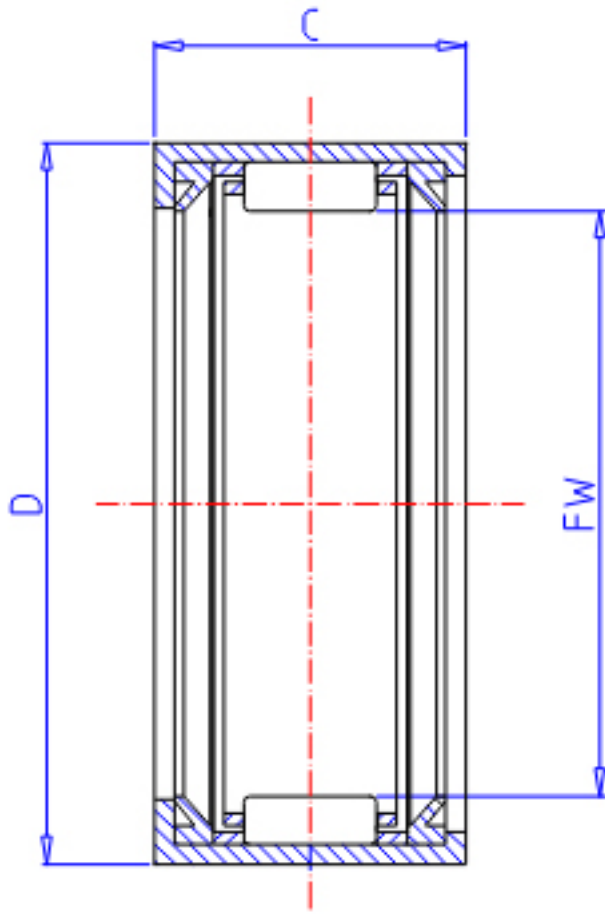

### IKO TLA 1816UU参数

轴径	STDRT	18	mm	轴径
型号	ORDER	TLA 1816UU		型号
重量	MASS	16.3	g	重量
主要尺寸	FW	18	mm	内径
	D	24	mm	外径
	C	16	mm	宽度
基本额定载荷	CR	8230	N	动载荷
	COR	11500	N	静载荷

### IKO TLA 1816UU图片

参考资料:<http://www.sozhou.com/p/0a068e60.html>