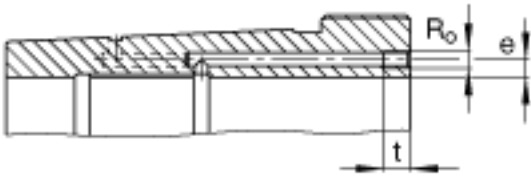

参考资料:<http://www.sozhou.com/p/0a127db9.html>