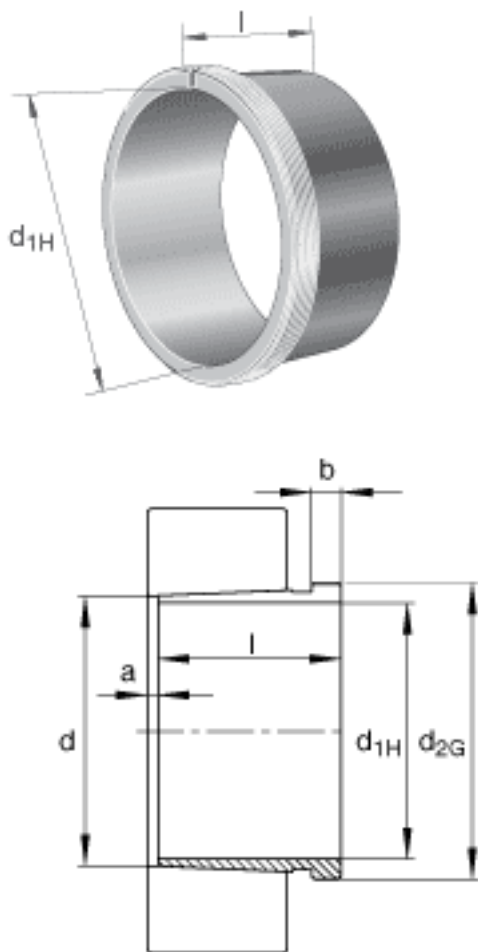

### FAG AH241/1250-H参数

尺寸	$d_{1H}$	1180	mm	-
	$l$	795	mm	-
	$a$	50	mm	-
	$d$	1250	mm	-
	$d_{2G}$	Tr1320x8	mm	-
	$e$	15	mm	-
	$R_o$	G1/4		-
	$t$	15	mm	-
说明		1180	mm	轴
重量	$m$	1050000	g	质量
尺寸	$b$	85	mm	-

### FAG AH241/1250-H图片

参考资料:<http://www.sozhou.com/p/0a127db9.html>