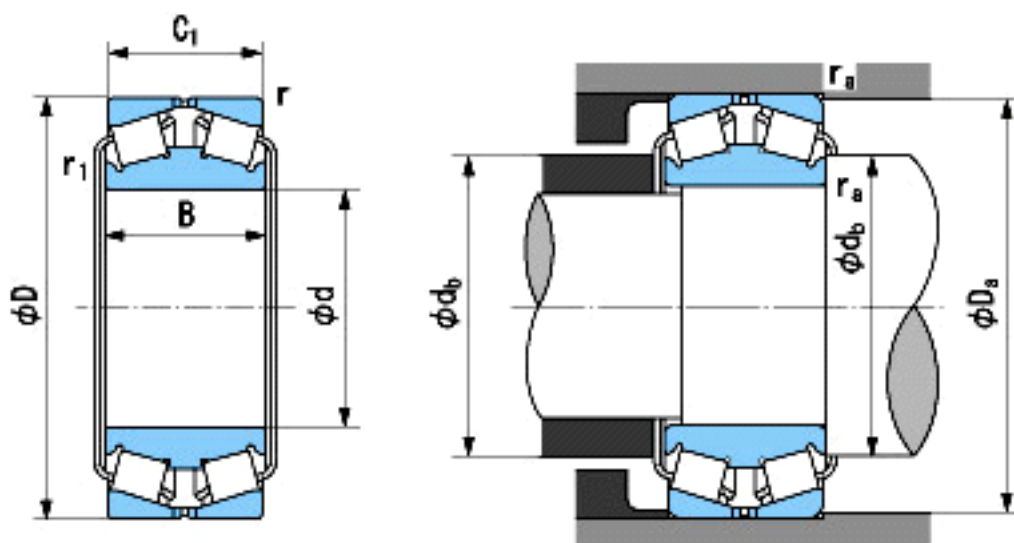

NACHI 240KBD031参数

外形尺寸	d	240	mm	内径
	D	400	mm	外径
	B	128	mm	宽度
	C1	128	mm	宽度
	r	4~5.5	mm	轴向
	r	4~7.5	mm	轴向
	r1	5~7.5	mm	径向
	r1	5~9	mm	径向
安装尺寸	da(min)	354	mm	(最小)
	Db(min)	286	mm	(最小)
	ra(max)	3	mm	(最大)
	ral(max)	4	mm	(最大)
重量	Mass	65400	g	重量
基本额定载荷	Cr	1430000	N	动载荷
	Cor	2470000	N	静载荷
极限速度	Grease	-	r/min	脂润滑
	Oil	-	r/min	油润滑

NACHI 240KBD031图片