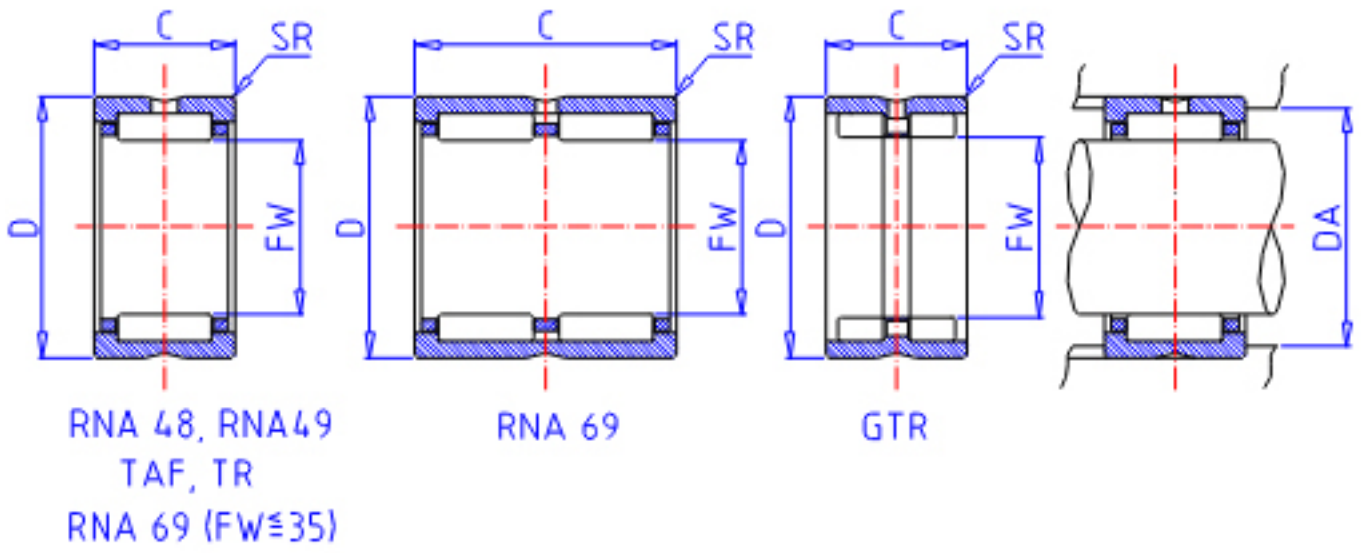

IKO TAF 223016参数

轴径	STDRT	22	mm	轴径
型号	ORDER	TAF 223016		型号
重量	MASS	30.0	g	重量
主要尺寸	FW	22	mm	内径
	D	30	mm	外径
	C	16	mm	宽度
	SR	0.3	mm	(最小)
安装尺寸	DA	28.0	mm	(最大)
基本额定载荷	CR	14900	N	动载荷
	COR	21200	N	静载荷

IKO TAF 223016图片