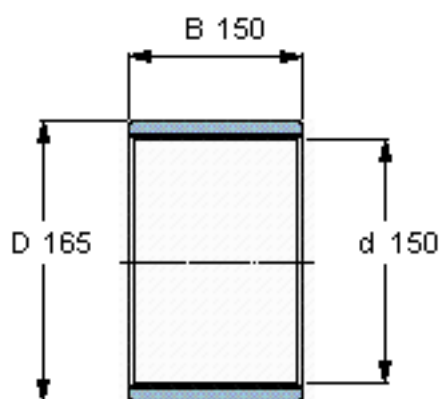

SKF PWM 150165150参数

主要尺寸	d	150	mm	-
	D	165	mm	-
	B	150	mm	-
重量	重量	1050	g	-
型号	型号	PWM 150165150	-	-

SKF PWM 150165150图片

参考资料:<http://www.sozhou.com/p/0a2e310f.html>