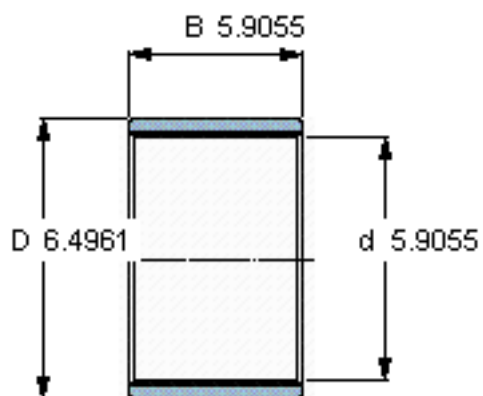

SKF PWM 150165150参数

主要尺寸	d	150	mm	-
	D	165	mm	-
	B	150	mm	-
重量	重量	1050	g	-
型号	型号	PWM 150165150	-	-

SKF PWM 150165150图片

参考资料:<http://www.sozhou.com/p/0a2e310f.html>