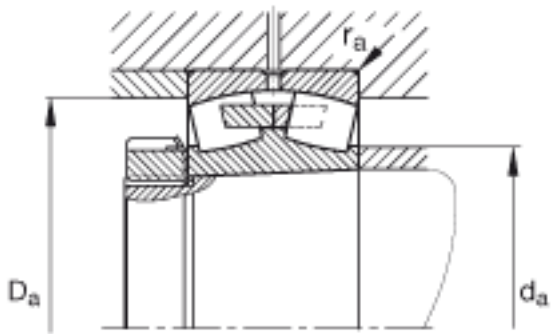

参考资料:<http://www.sozhou.com/p/0a6b88ab.html>