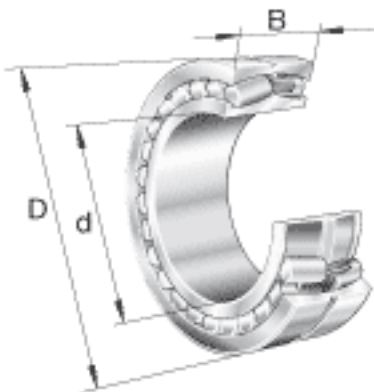

FAG 24144-B-K30参数

尺寸	D	370	mm	-	
	B	150	mm	-	
	D₁	311.7	mm	-	
	D_{a max}	353	mm	-	
	d_{a min}	237	mm	-	
	d_s	6.3	mm	-	
	n_s	12.2	mm	-	
	r_{a max}	3	mm	-	
	r_{min}	4	mm	-	
	重量	m	64400	g	质量
基本额定载荷	C_r	1900000	N	基本额定动载荷，径向	
计算系数	e	0.41		-	
	Y₁	1.63		-	
	Y₂	2.43		-	
基本额定载荷	C_{0r}	3450000	N	基本额定静载荷，径向	
计算系数	Y₀	1.6		-	
极限转速	n_G	1610	r/min	极限转速	
参考转速	n_B	730	r/min	参考速度	
疲劳极限载荷	C_{ur}	197000	N	疲劳极限载荷，径向	
尺寸	d	220	mm	-	

FAG 24144-B-K30图片