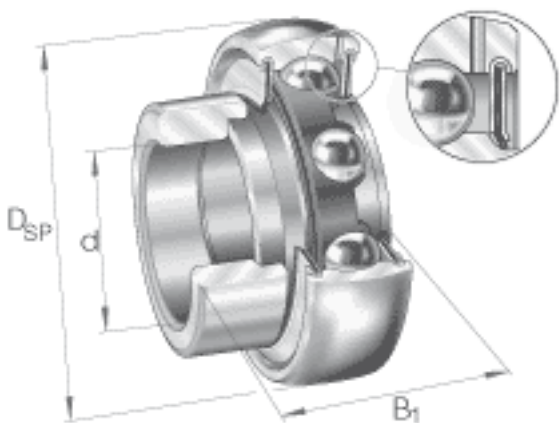

INA GRA103-NPP-B-AS2/V参数

尺寸	d	30.1625	mm	-	
	D_{SP}	62	mm	-	
	B_1	35.8	mm	-	
	B	23.8	mm	-	
	C	18	mm	-	
	C_a	4.7	mm	-	
	d_2	37.4	mm	-	
	$d_{3\ max}$	44	mm	-	
	S	9	mm	-	
	W	63.5	mm	-	
	重量	m	310	g	质量
	基本额定载荷	C_r	19500	N	基本额定动载荷，径向
		C_{0r}	11300	N	基本额定静载荷，径向
说明		6206		相关轴承决定当量载荷。	

INA GRA103-NPP-B-AS2/V图片

参考资料:<http://www.sozhou.com/p/0adacdad.html>