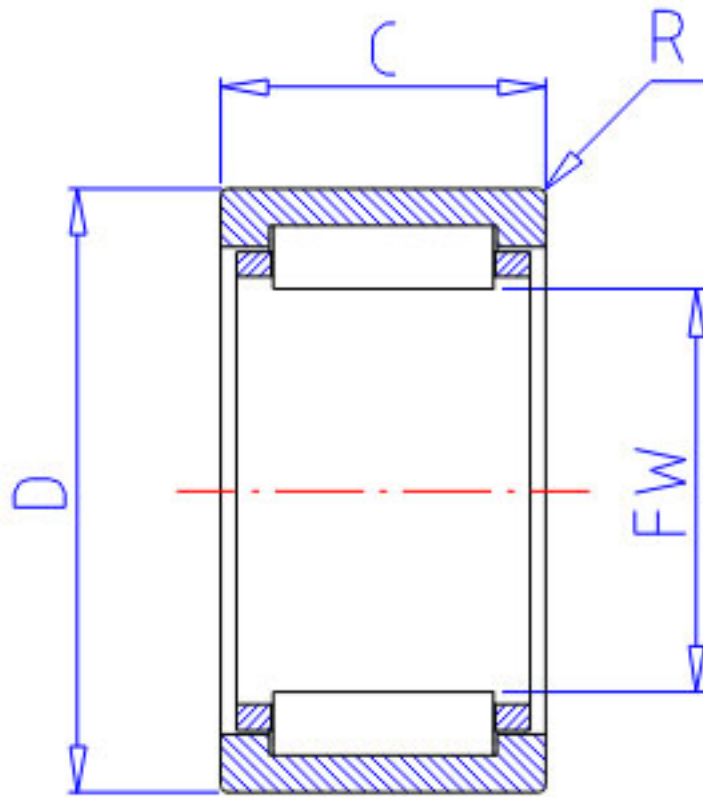

参考资料:<http://www.sozhou.com/p/0adb6ffc.html>