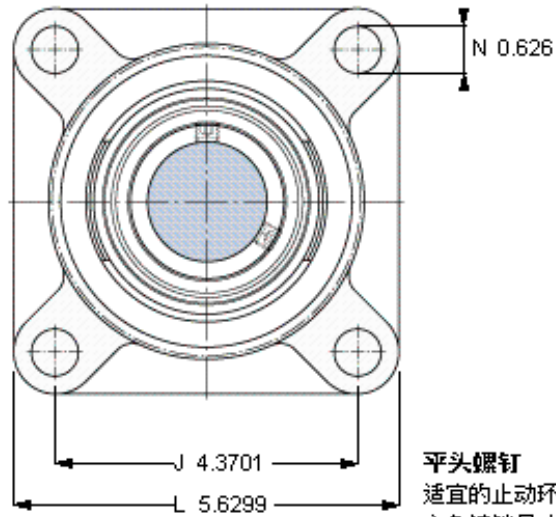

SKF FY 50 TF/VA201参数

主要尺寸	d	50	mm	-
	A ₁	43	mm	-
	J	111	mm	-
	L	143	mm	-
	T	60.6	mm	-
基本额定载荷	C ₀	23200	N	静载荷
重量	重量	2500	g	-
型号	轴承单元	FY 50 TF/VA201	-	-
	轴承座	FY 510 U/VA228	-	-
	轴承	YAR 210-2FW/VA201	-	-

SKF FY 50 TF/VA201图片

参考资料: <http://www.sozhou.com/p/0aeb20a6.html>

M 10×
16,5
5

M 10×
 16,5
 5