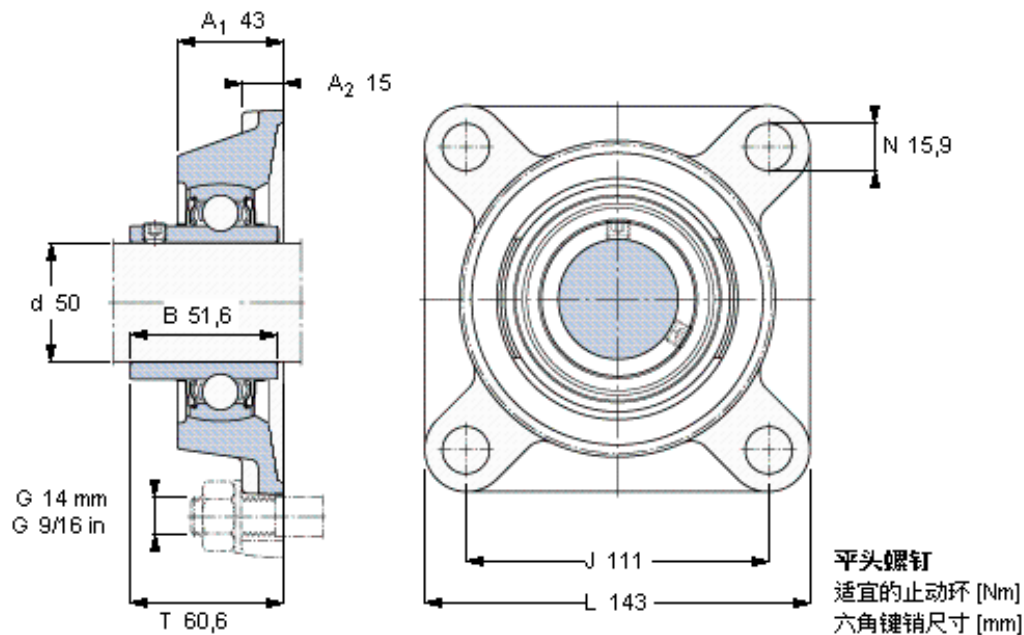

SKF FY 50 TF/VA201参数

主要尺寸	d	50	mm	-
	A ₁	43	mm	-
	J	111	mm	-
	L	143	mm	-
	T	60.6	mm	-
基本额定载荷	C ₀	23200	N	静载荷
重量	重量	2500	g	-
型号	轴承单元	FY 50 TF/VA201	-	-
	轴承座	FY 510 U/VA228	-	-
	轴承	YAR 210-2FW/VA201	-	-

SKF FY 50 TF/VA201图片

参考资料: <http://www.sozhou.com/p/0aeb20a6.html>

M 10×
16,5
5

M 10×
 16,5
 5