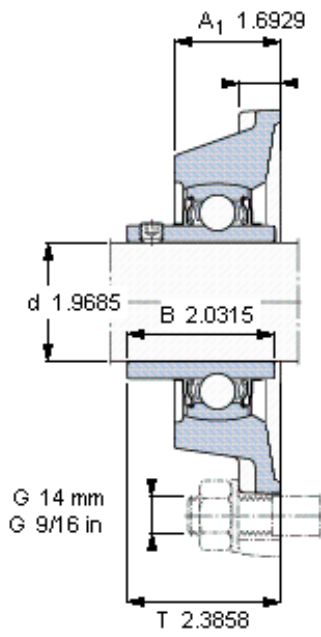

SKF FY 50 TF/VA201参数

主要尺寸	d	50	mm	-
	A ₁	43	mm	-
	J	111	mm	-
	L	143	mm	-
	T	60.6	mm	-
基本额定载荷	C ₀	23200	N	静载荷
重量	重量	2500	g	-
型号	轴承单元	FY 50 TF/VA201	-	-
	轴承座	FY 510 U/VA228	-	-
	轴承	YAR 210-2FW/VA201	-	-

SKF FY 50 TF/VA201图片

参考资料: <http://www.sozhou.com/p/0aeb20a6.html>

M 10×
16,5
5

M 10×
 16,5
 5