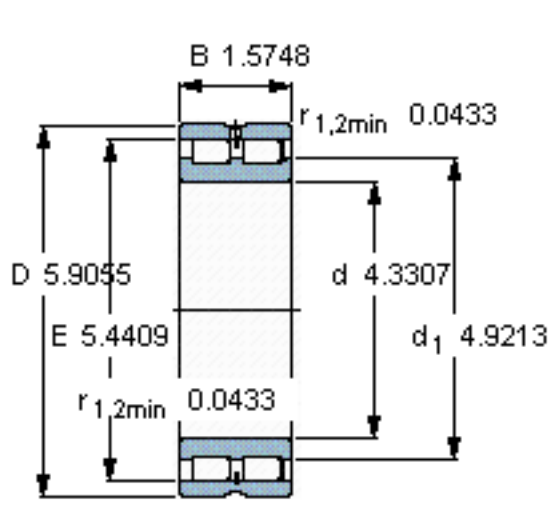

计算系数

k_r 0,25