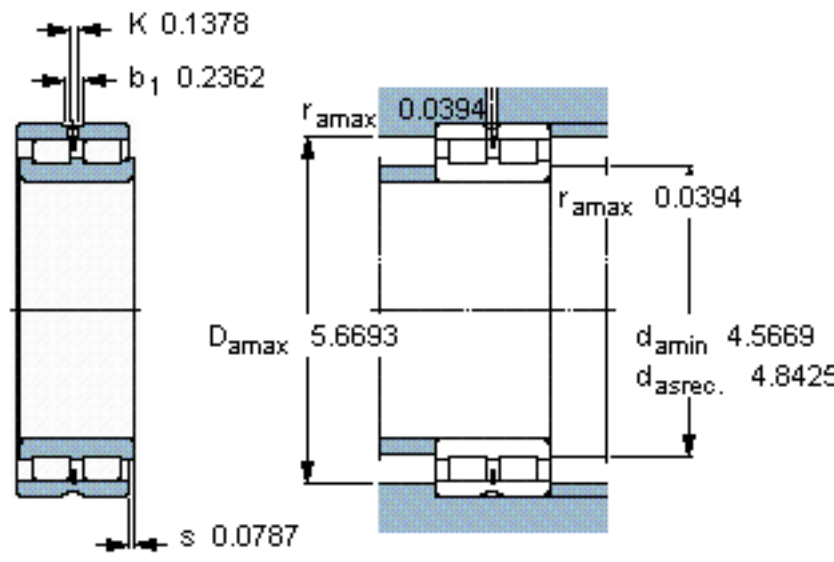

计算系数

k_r 0,25