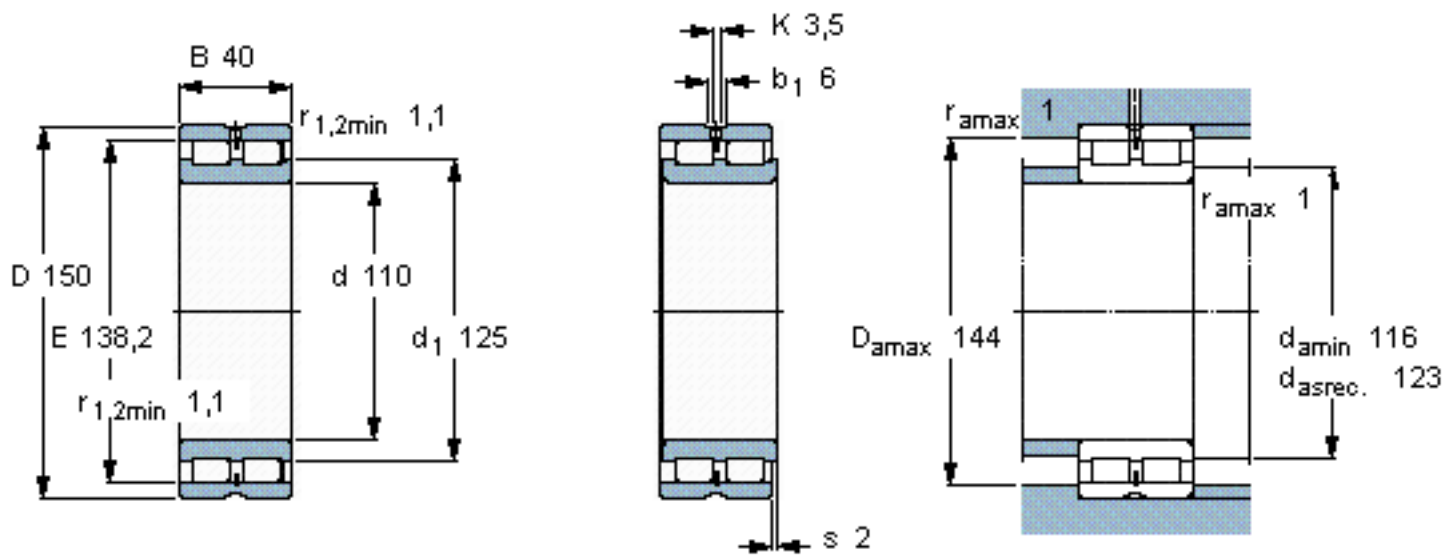

SKF NNCL 4922 CV参数

主要尺寸	d	110	mm	-
	D	150	mm	-
	B	40	mm	-
基本额定载荷	C	220000	N	动载荷
	C_0	430000	N	静载荷
疲劳载荷极限	P_u	49000	N	-
额定转速	参考转速	1900	r/min	-
	极限转速	2400	r/min	-
重量	重量	2100	g	-
型号	型号	NNCL 4922 CV	-	-

SKF NNCL 4922 CV图片