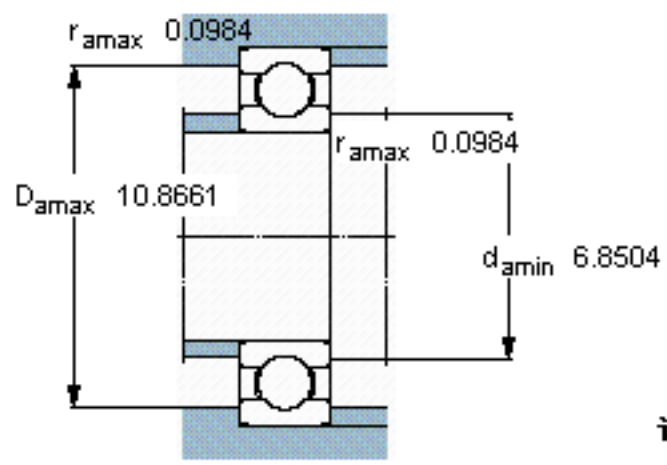

计算系数
 k_r 0,025
 f_0 15