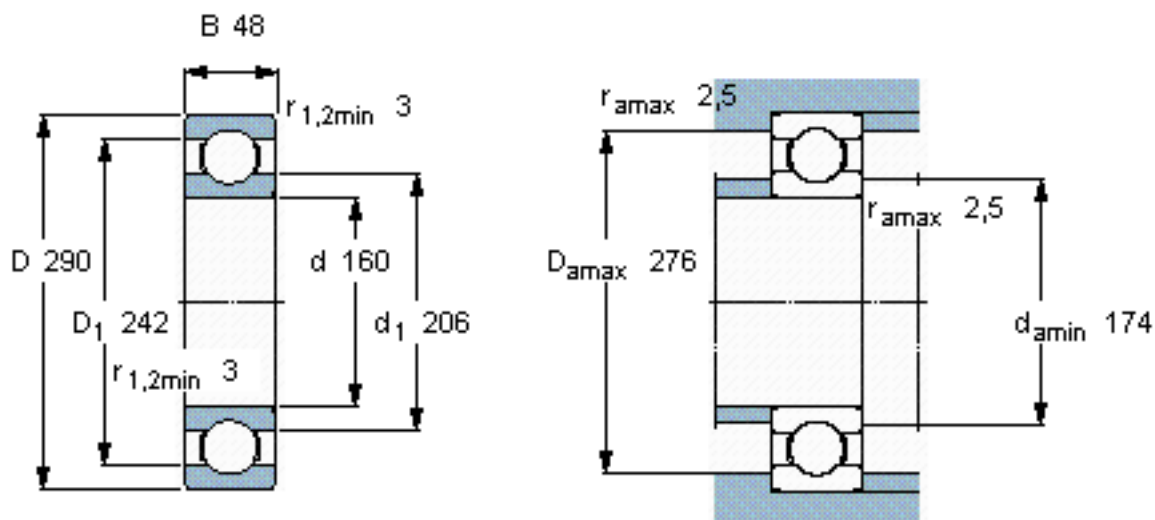

SKF 6232/W64参数

主要尺寸	d	160	mm	-
	D	290	mm	-
	B	48	mm	-
基本额定载荷	C	186000	N	动载荷
	C_0	186000	N	静载荷
疲劳载荷极限	P_u	5300	N	-
极限转速	极限转速	1300	r/min	-
重量	重量	14500	g	-
型号	* SKF 探索者轴承	6232/W64	-	-

SKF 6232/W64图片

计算系数

k_r 0,025