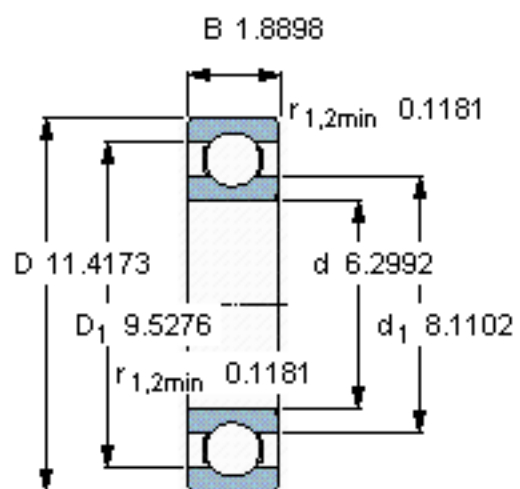

计算系数
 k_r 0,025
 f_0 15