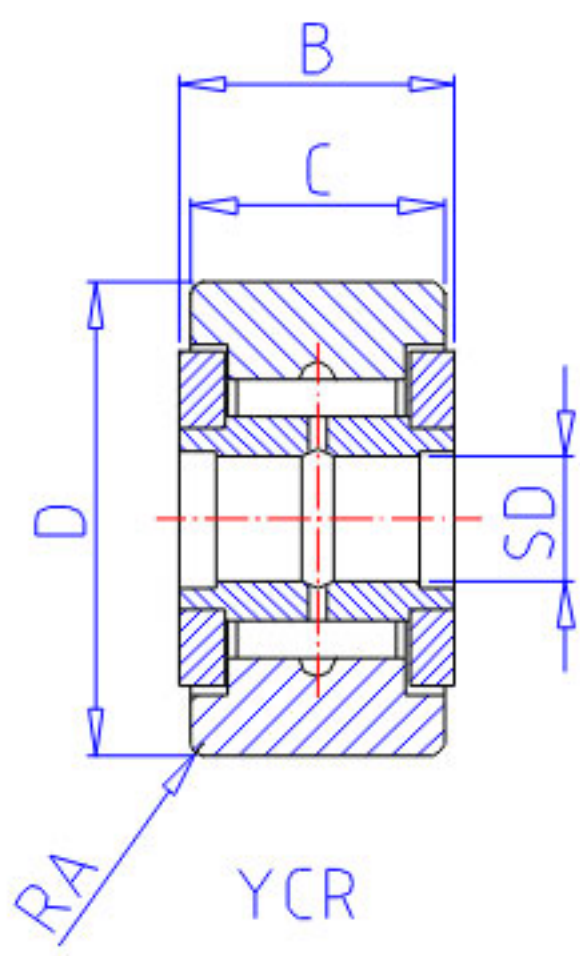

## NSK YCRS-40参数

型号	型号	YCRS-40		-
外形尺寸	SD	19.050	mm	内径
	D	63.500	mm	外径
	C	38.10	mm	宽度
	B	39.69	mm	宽度
基本额定载荷	CR	52500	N	动载荷
	COR	118000	N	静载荷
	CR2	5350	kgf	动载荷
	COR2	12000	kgf	静载荷
滚轮极限载荷	LTL1	41000	N	滚轮极限载荷
重量	MASS	815	g	重量
挡肩尺寸	F	34.9	mm	(最小)
外形尺寸	RA	2.3	mm	-

## NSK YCRS-40图片

YCR

YCRS

参考资料:<http://www.sozhou.com/p/0b3e43fb.html>