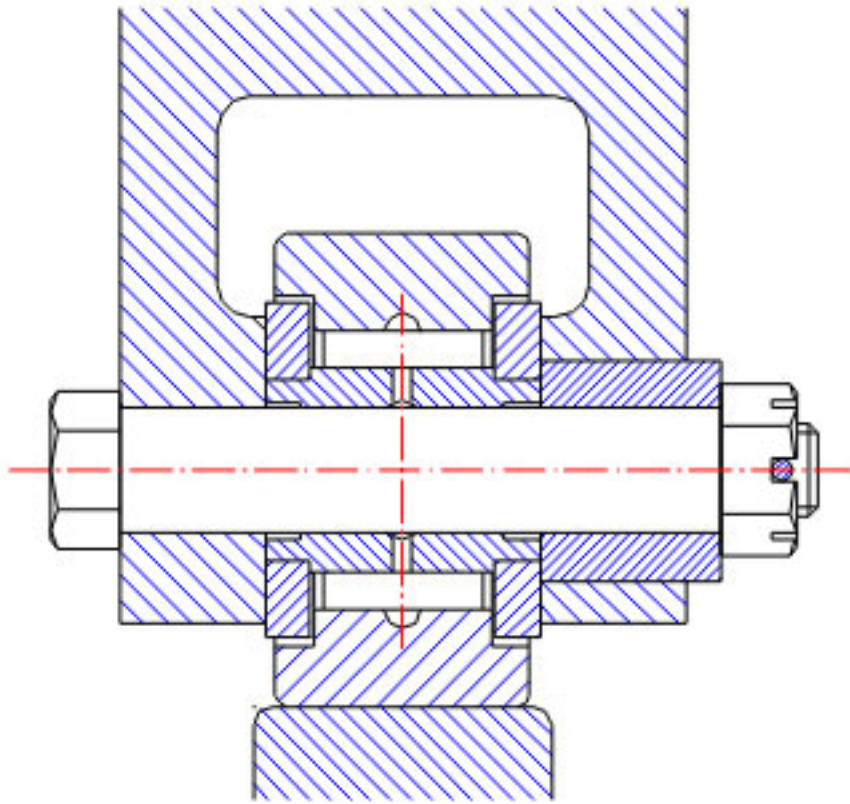

参考资料:<http://www.sozhou.com/p/0b3e43fb.html>