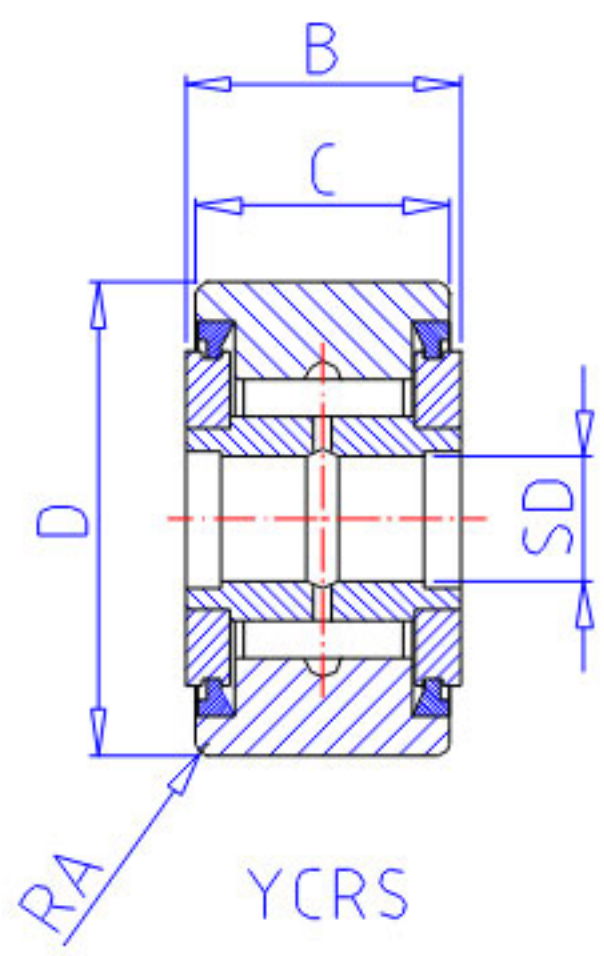

## NSK YCRS-40参数

型号	型号	YCRS-40		-
外形尺寸	SD	19.050	mm	内径
	D	63.500	mm	外径
	C	38.10	mm	宽度
	B	39.69	mm	宽度
基本额定载荷	CR	52500	N	动载荷
	COR	118000	N	静载荷
	CR2	5350	kgf	动载荷
	COR2	12000	kgf	静载荷
滚轮极限载荷	LTL1	41000	N	滚轮极限载荷
重量	MASS	815	g	重量
挡肩尺寸	F	34.9	mm	(最小)
外形尺寸	RA	2.3	mm	-

## NSK YCRS-40图片

YCR

YCRS

参考资料:<http://www.sozhou.com/p/0b3e43fb.html>