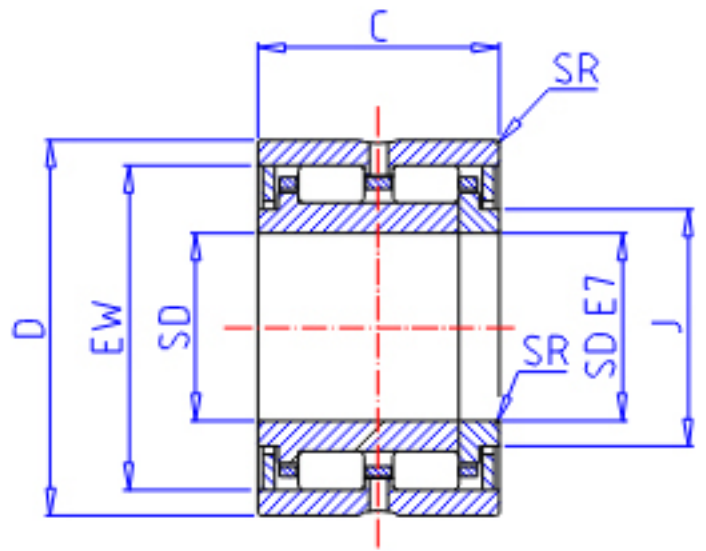

IKO TRU 8512045参数

轴径	STDRT	85	mm	轴径
型号	ORDER	TRU 8512045		型号
重量	MASS	1500.0	g	重量
主要尺寸	SD	85	mm	内径
	D	120	mm	外径
	C	45	mm	宽度
	SR	1.5	mm	(最小)
	J	96.5	mm	-
	EW	110.0	mm	内径
	基本额定载荷	CR	110000	N
COR		215000	N	静载荷

IKO TRU 8512045图片

NAU 49
(SD \leq 17)

NAU 49, TRU

参考资料:<http://www.sozhou.com/p/0b492845.html>