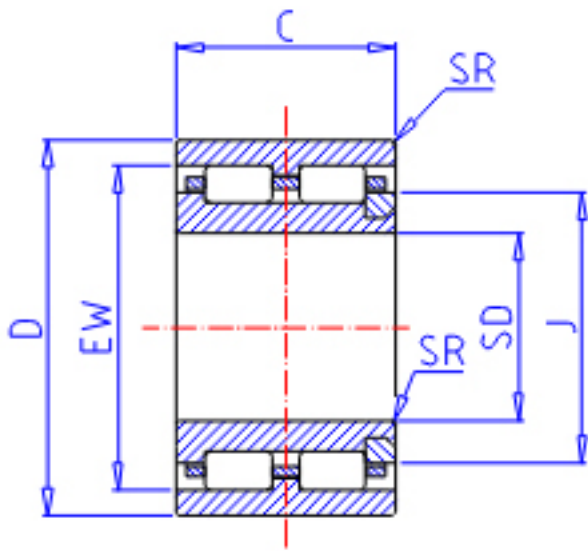

IKO TRU 8512045参数

轴径	STDRT	85	mm	轴径
型号	ORDER	TRU 8512045		型号
重量	MASS	1500.0	g	重量
主要尺寸	SD	85	mm	内径
	D	120	mm	外径
	C	45	mm	宽度
	SR	1.5	mm	(最小)
	J	96.5	mm	-
	EW	110.0	mm	内径
	基本额定载荷	CR	110000	N
COR		215000	N	静载荷

IKO TRU 8512045图片

NAU 49
(SD \leq 17)

NAU 49, TRU

参考资料:<http://www.sozhou.com/p/0b492845.html>