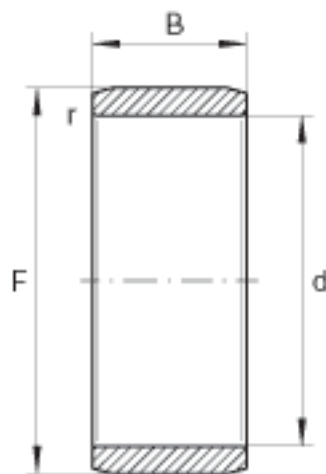

INA IR25X29X30参数

尺寸	F	29	mm	滚道公差 F (m) : 0 / -12
	B	30	mm	-
	r _{min}	0.3	mm	-
重量	m	39.3	g	质量
尺寸	d	25	mm	-

INA IR25X29X30图片

参考资料:<http://www.sozhou.com/p/0b58dcd8.html>