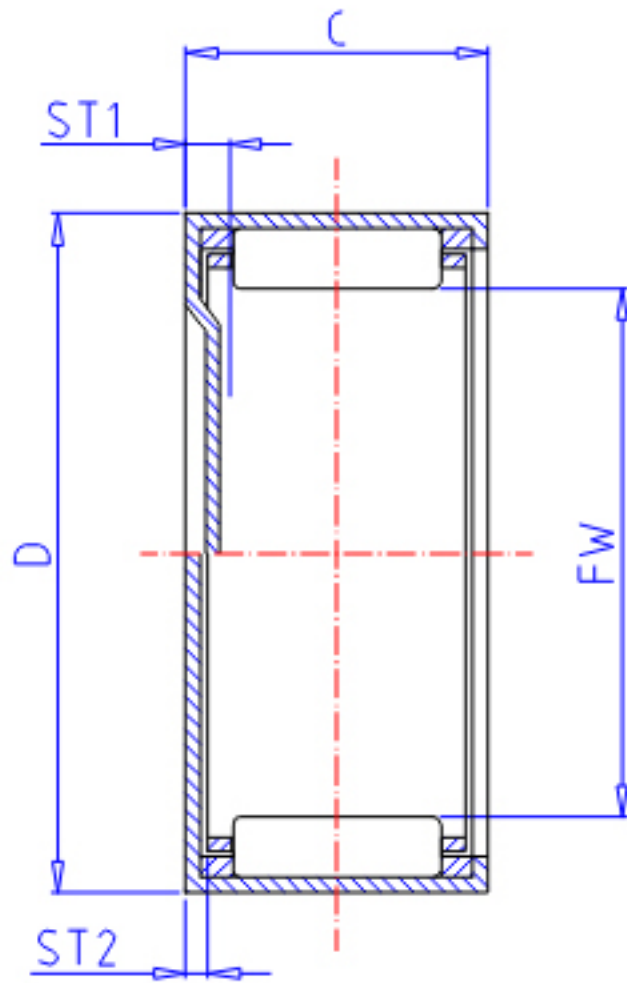

IKO TLAM 1522参数

轴径	STDRT	15	mm	轴径
型号	ORDER	TLAM 1522		型号
重量	MASS	20.50	g	重量
主要尺寸	FW	15	mm	内径
	D	21	mm	外径
	C	22	mm	宽度
	ST1	0.0	mm	-
	ST2	1.3	mm	-
基本额定载荷	CR	13600	N	动载荷
	COR	20900	N	静载荷

IKO TLAM 1522图片

参考资料:<http://www.sozhou.com/p/0b9cb920.html>