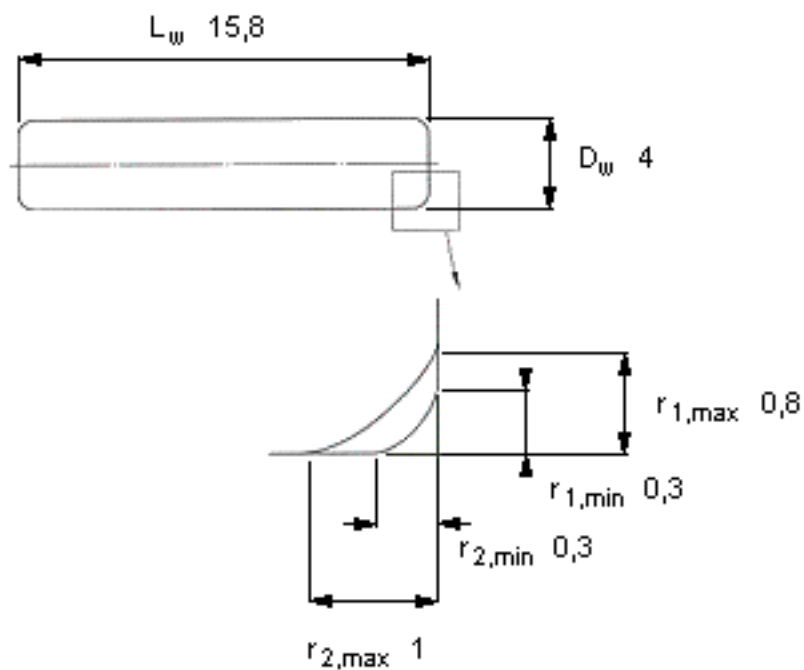

### SKF RN-4x15.8 BF/G2参数

主要尺寸	$D_w$	4	mm	-
	$L_w$	15.8		-
	最小	0.3	mm	-
	最大	0.8	mm	-
	最大	1	mm	-
重量	重量	1560	g	-
型号	型号	RN-4x15.8 BF/G2		-

### SKF RN-4x15.8 BF/G2图片

参考资料:<http://www.sozhou.com/p/0ba06543.html>