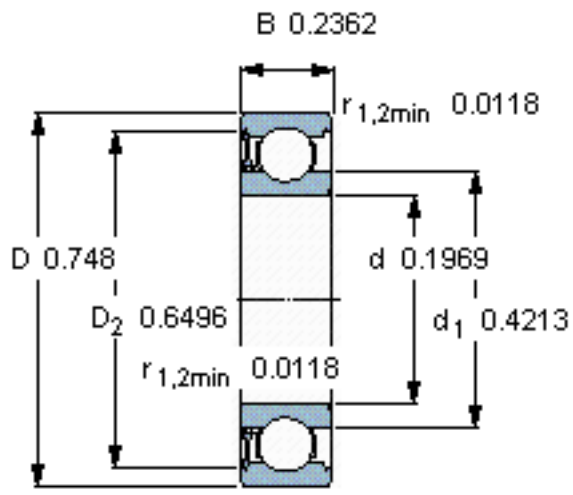

计算系数
 k_r 0,03
 f_0 13