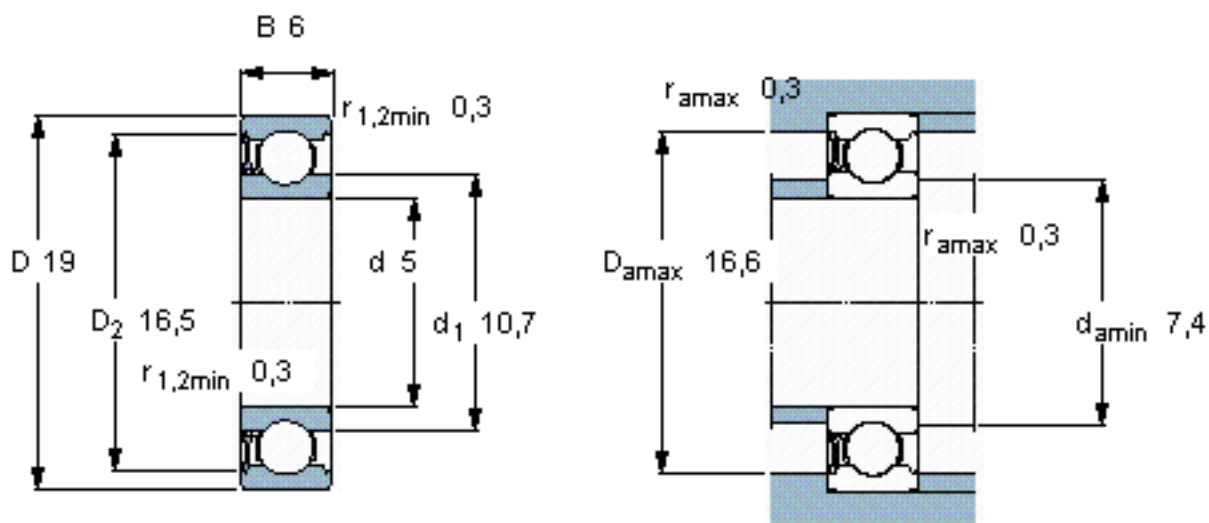

SKF 635-RZ *参数

主要尺寸	d	5	mm	-
	D	19	mm	-
	B	6	mm	-
基本额定载荷	C	2340	N	动载荷
	C_0	950	N	静载荷
疲劳载荷极限	P_u	40	N	-
额定转速	参考转速	80000	r/min	-
	极限转速	50000	r/min	-
重量	重量	9	g	-
型号	* SKF 探索者轴承	635-RZ *	-	-

SKF 635-RZ *图片

计算系数