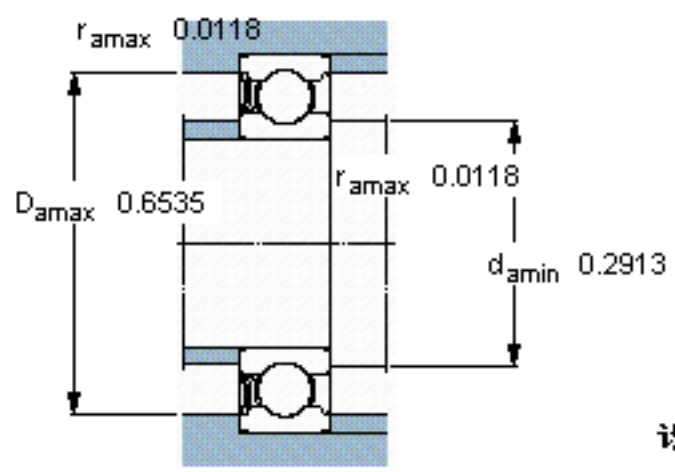

计算系数
 k_r 0,03
 f_0 13