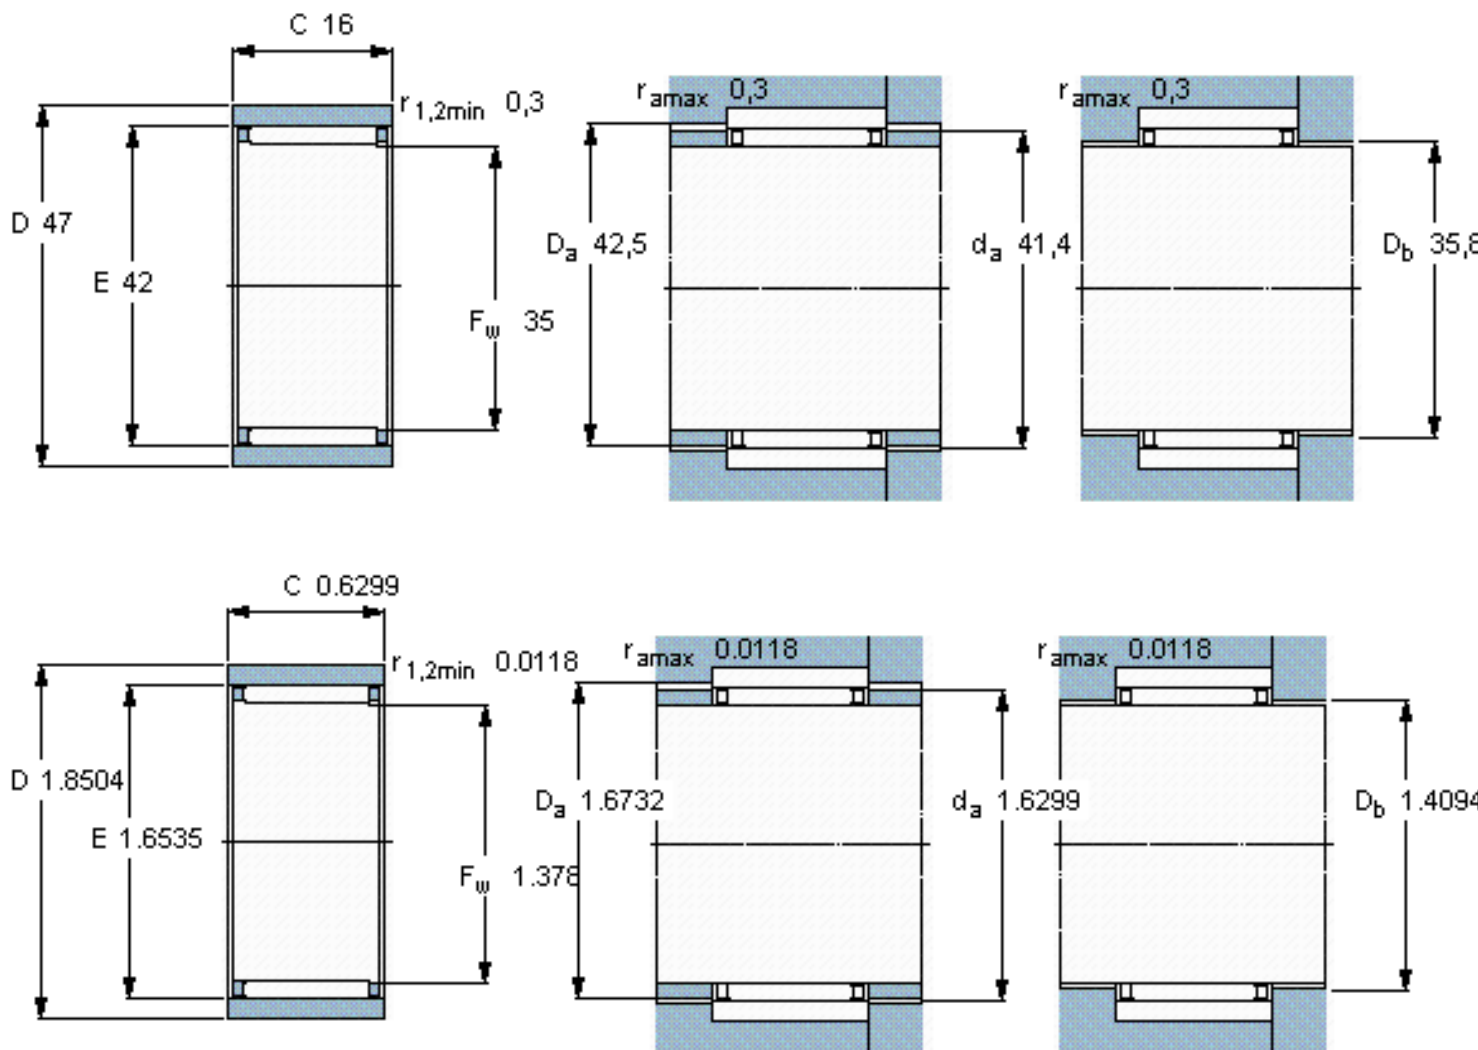

SKF RNAO 35x47x16参数

主要尺寸	F_w	35	mm	-
	D	47	mm	-
	C	16	mm	-
基本额定载荷	C	23300	N	动载荷
	C_0	37500	N	静载荷
疲劳载荷极限	P_u	4500	N	-
额定转速	参考转速	11000	r/min	-
	极限转速	13000	r/min	-
重量	重量	78	g	-
型号	型号	RNAO 35x47x16	-	-

SKF RNAO 35x47x16图片