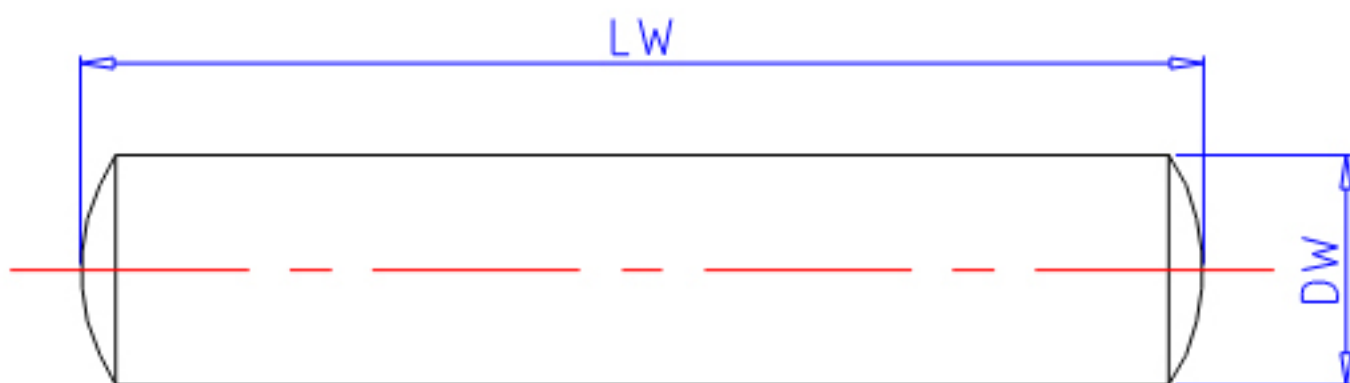

### IKO 3.5x25.8参数

型号	ORDER	3.5x25.8		型号
尺寸	DW	3.5	mm	-
	LW	25.8	mm	-
重量	MASS	1.88	g	重量

### IKO 3.5x25.8图片

参考资料:<http://www.sozhou.com/p/0bac9aa8.html>