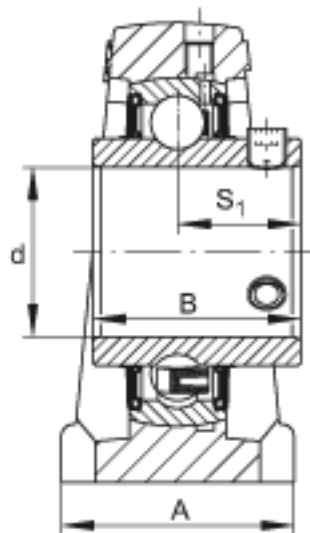

FAG UCPA207-22参数

尺寸	d	34.925	mm	-
	L	110	mm	-
	H ₂	95	mm	-
	A	48	mm	-
	B	42.9	mm	-
	H	47.6	mm	-
	J	80	mm	-
	K	M14	mm	-
	S ₁	25.4	mm	-
重量	m	1700	g	重量
说明		PA207		型号, 轴承座
		UC207-22		型号, 外球面球轴承

FAG UCPA207-22图片