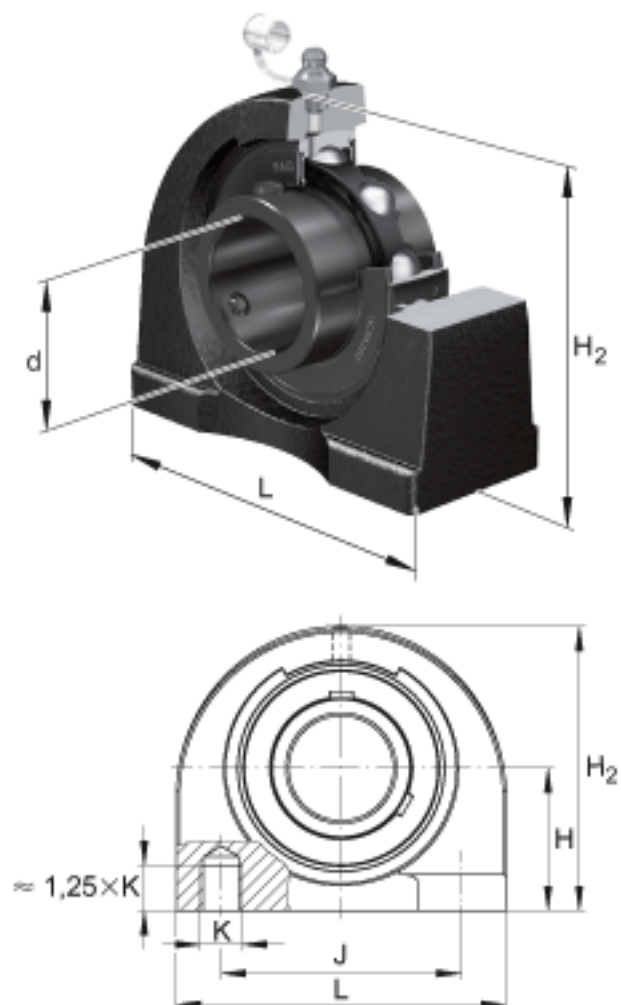

FAG UCPA207-22参数

尺寸	d	34.925	mm	-
	L	110	mm	-
	H ₂	95	mm	-
	A	48	mm	-
	B	42.9	mm	-
	H	47.6	mm	-
	J	80	mm	-
	K	M14	mm	-
	S ₁	25.4	mm	-
重量	m	1700	g	重量
说明		PA207		型号, 轴承座
		UC207-22		型号, 外球面球轴承

FAG UCPA207-22图片