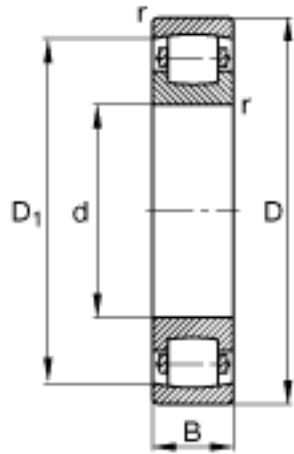

FAG 20312-TVP参数

尺寸	d	60	mm	-
	D	130	mm	-
	B	31	mm	-
	D_1	111.2	mm	-
	$D_{a\ max}$	118	mm	-
	$d_{a\ min}$	72	mm	-
	$r_{a\ max}$	2.1	mm	-
	r_{min}	2.1	mm	-
重量	m	1920	g	质量
基本额定载荷	C_r	146000	N	基本额定动载荷, 径向
	C_{0r}	170000	N	基本额定静载荷, 径向
极限转速	n_G	4950	r/min	极限转速
基本额定载荷	C_{ur}	15200	N	疲劳极限载荷, 径向

FAG 20312-TVP图片

参考资料:<http://www.sozhou.com/p/0c216aad.html>