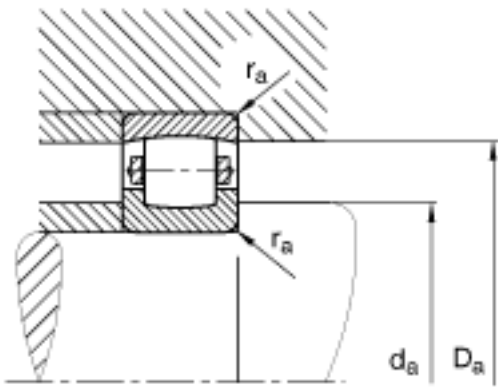

FAG 20312-TVP参数

尺寸	d	60	mm	-
	D	130	mm	-
	B	31	mm	-
	D_1	111.2	mm	-
	$D_{a\ max}$	118	mm	-
	$d_{a\ min}$	72	mm	-
	$r_{a\ max}$	2.1	mm	-
	r_{min}	2.1	mm	-
重量	m	1920	g	质量
基本额定载荷	C_r	146000	N	基本额定动载荷, 径向
	C_{0r}	170000	N	基本额定静载荷, 径向
极限转速	n_G	4950	r/min	极限转速
基本额定载荷	C_{ur}	15200	N	疲劳极限载荷, 径向

FAG 20312-TVP图片

参考资料:<http://www.sozhou.com/p/0c216aad.html>