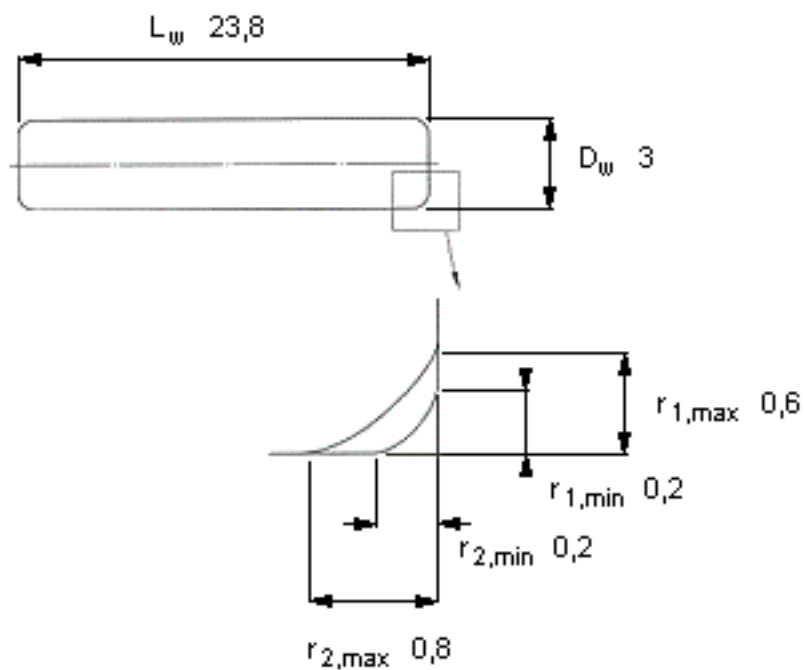

### SKF RN-3x23.8 BF/G2参数

主要尺寸	$D_w$	3	mm	-
	$L_w$	23.8		-
	最小	0.2	mm	-
	最大	0.6	mm	-
	最大	0.8	mm	-
重量	重量	1320	g	-
型号	型号	RN-3x23.8 BF/G2		-

### SKF RN-3x23.8 BF/G2图片

参考资料:<http://www.sozhou.com/p/0c301a8a.html>