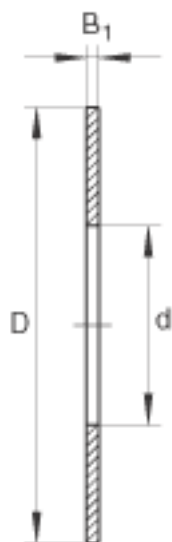

### INA AS0821参数

尺寸	d	8	mm	-
	D	21	mm	-
	B <sub>1</sub>	1	mm	-
重量	m	2	g	质量

### INA AS0821图片

参考资料:<http://www.sozhou.com/p/0c48d5d5.html>