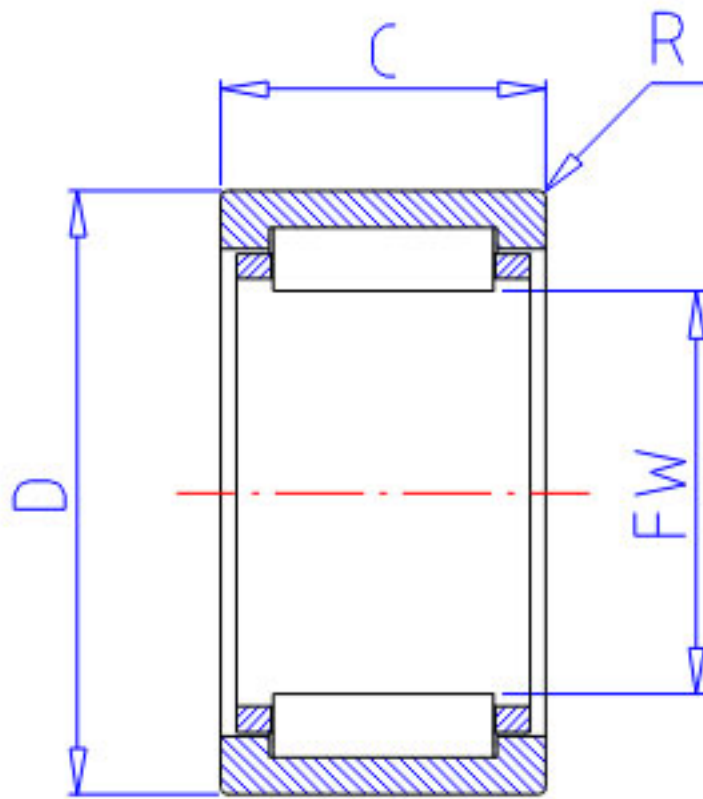

参考资料:<http://www.sozhou.com/p/0c7f475d.html>