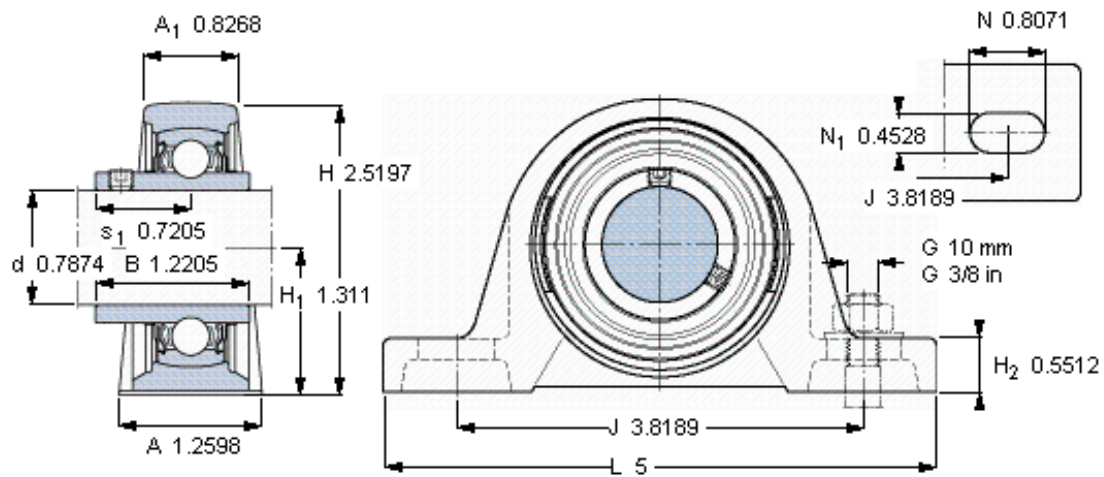

SKF SY 20 TF/VA201参数

主要尺寸	d	20	mm	-
	A	32	mm	-
	H	64	mm	-
	H <sub>1</sub>	33.3	mm	-
	L	127	mm	-
基本额定载荷	C <sub>0</sub>	6550	N	静载荷
重量	重量	570	g	-
型号	轴承单元	SY 20 TF/VA201	-	-
	轴承座	SY 504 U/VA228	-	-
	轴承	YAR 204-2FW/VA201	-	-

SKF SY 20 TF/VA201图片

平头螺钉

适宜的止动环 [Nm]

六角键销尺寸 [mm]

M 6×0.7

4

3

参考资料: <http://www.sozhou.com/p/0c8c806d.html>

平头螺钉

适宜的止动环 [Nm]

六角键销尺寸 [mm]

M 6×0.7

4

3