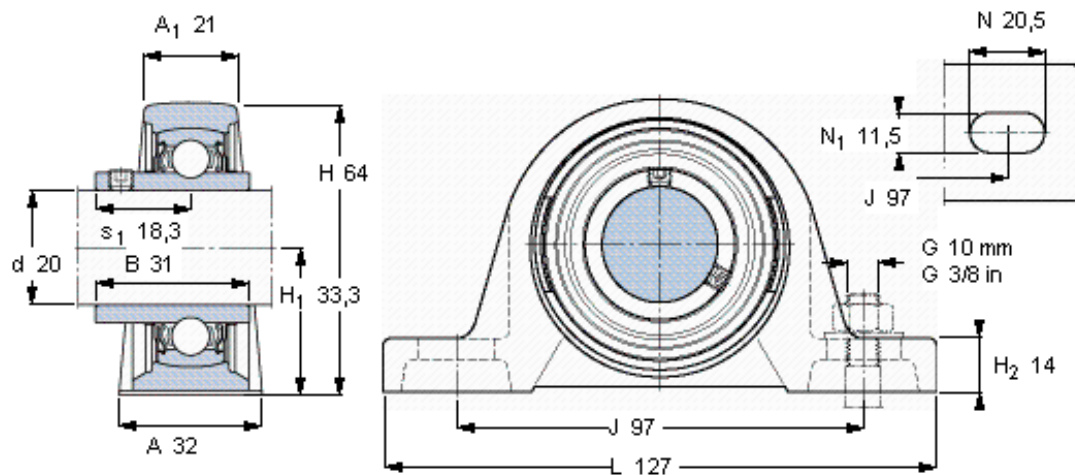

SKF SY 20 TF/VA201参数

主要尺寸	d	20	mm	-
	A	32	mm	-
	H	64	mm	-
	H <sub>1</sub>	33.3	mm	-
	L	127	mm	-
基本额定载荷	C <sub>0</sub>	6550	N	静载荷
重量	重量	570	g	-
型号	轴承单元	SY 20 TF/VA201	-	-
	轴承座	SY 504 U/VA228	-	-
	轴承	YAR 204-2FW/VA201	-	-

SKF SY 20 TF/VA201图片

平头螺钉

适宜的止动环 [Nm]

六角键销尺寸 [mm]

M 6×0.7

4

3

参考资料: <http://www.sozhou.com/p/0c8c806d.html>

平头螺钉

适宜的止动环 [Nm]

六角键销尺寸 [mm]

M 6×0.7

4

3