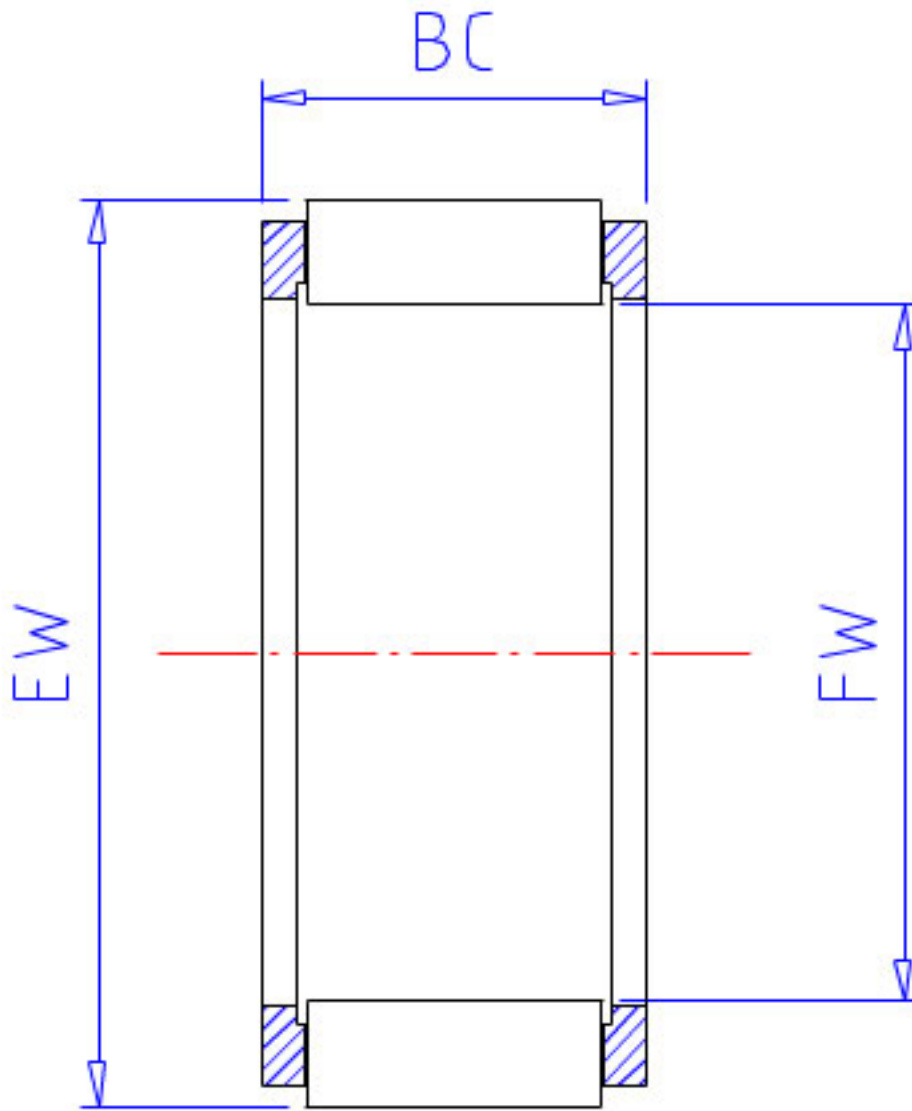

NSK FWF-141910-E参数

型号	型号	FWF-141910-E		-
外形尺寸	FW	14.00	mm	内径
	EW	19.00	mm	外径
	BC	10.0	mm	宽度
基本额定载荷	CR	7800	N	动载荷
	COR	8050	N	静载荷
	CRK	795	kgf	动载荷
	CORK	820	kgf	静载荷
重量	MASS	6.2	g	重量

NSK FWF-141910-E图片

参考资料:<http://www.sozhou.com/p/0ca19f0e.html>